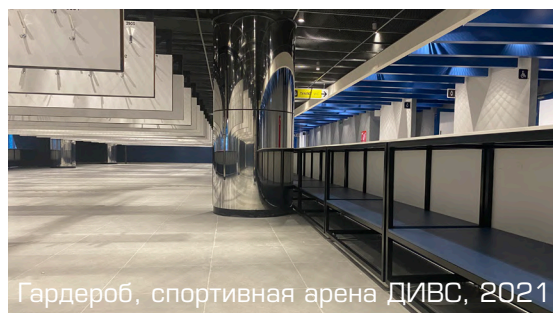

Гардероб, спортивная арена ДИВС, 2021