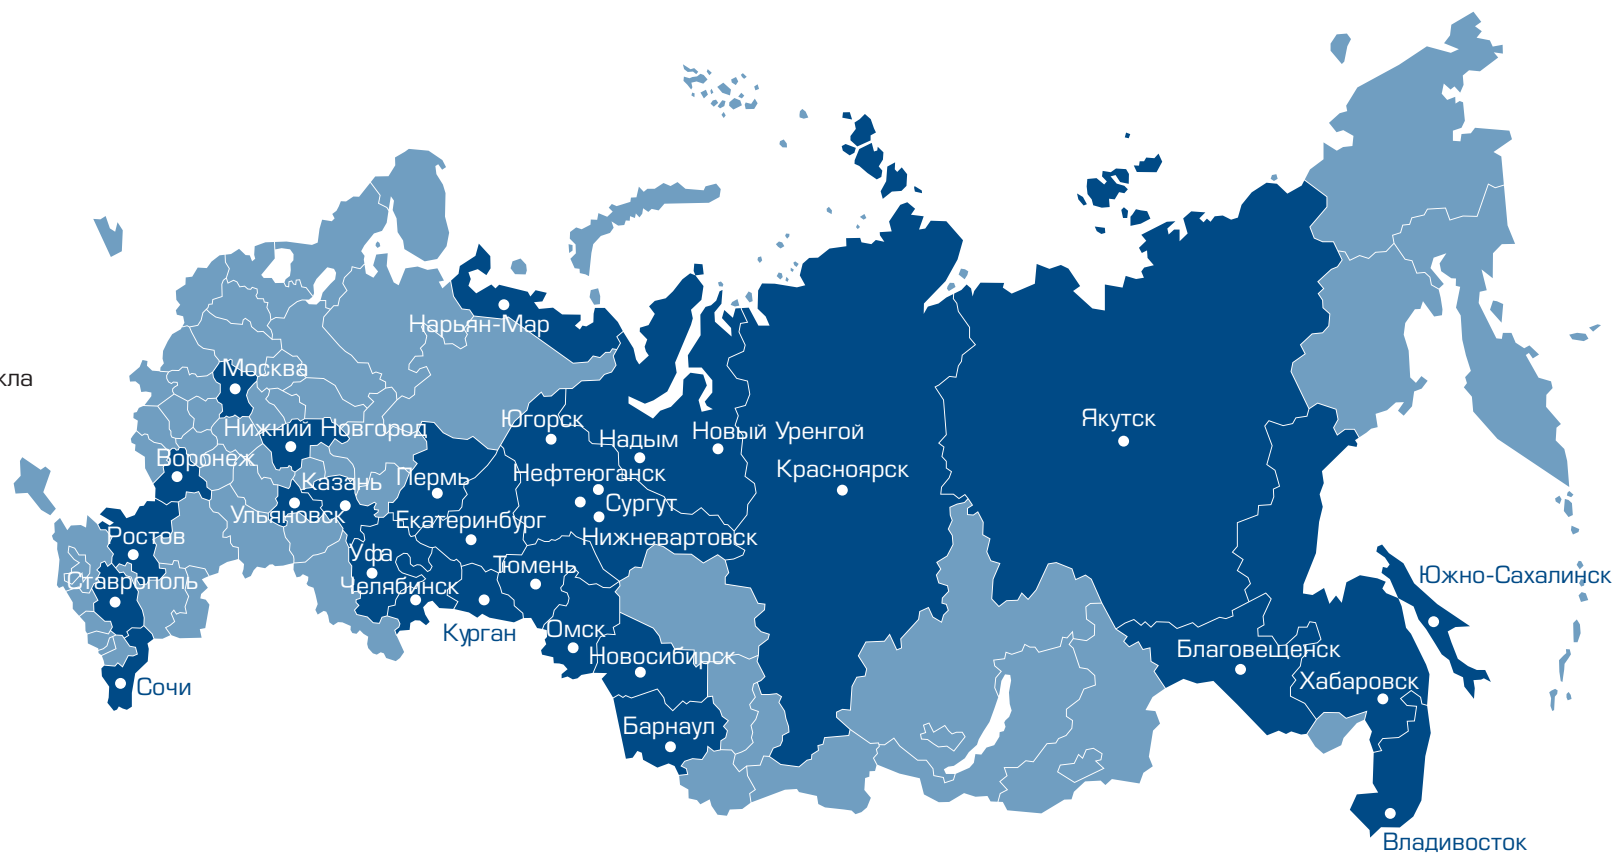

## ЦЕЛЬ

Мы стремимся быть первыми по объему и качеству оказанных услуг.

**12**  
ЛЕТ

опыт производства и установки  
светопрозрачных конструкций из стекла

Дата основания 04 апреля 2010

**1969**  
ПРОЕКТОВ

по всей России  
реализовано  
на 4 апреля 2022 года