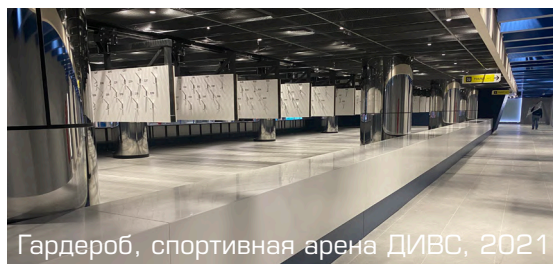

СЛОЖНЫЕ И НЕСТАНДАРТНЫЕ ПРОЕКТЫ

ПЕРВАЯ
СТЕКЛЯННАЯ
КОМПАНИЯ

- **Барная стойка в проекте Приморского Океанариума**
  Реализовали декоративную барную стойку из слоеного стекла. Для данного проекта разработали технологию бесклеевой фиксации стекла. (Видео)
- **Гардероб для спортивной арены ДИВС**
  Установили автоматический раздвижной гардероб на 5000 мест без крепления к потолку и без опоры на пол.
- **Терраса в городе Сочи**
  Спроектировали и установили крышу из закаленного стекла, а также раздвижную систему «Кларофлекс» с усиленным основанием.
- **Стеклянный ручеек в Якутске**
  Взяли в работу и выполнили сложный проект в Малой Академии Наук, в Якутии - стеклянный ручеек с подсветкой из закаленного прозрачного стекла с покраской и раскладкой из камней (под стеклом).