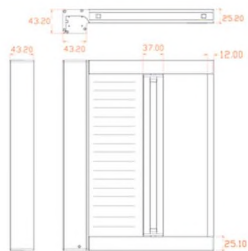

**Минимальный дизайн, занимающий мало места!**

Размеры в мм	максимальная		минимальная	
	высота	ширина	высота	ширина
Вверх/вниз	1700	1000	450	450
Вправо/влево	1200	800	450	450

**Современный дизайн с плоской сеткой, сочетает эстетику и практичность!**

Размеры в мм	максимальная		минимальная	
	высота	ширина	высота	ширина
Вверх/вниз	2300	1600	450	450
Вправо/влево	1600	2000	450	450
Двойное открывание	2300	2800	450	450

**Плавная и стабильная работа обеспечена!**

Размеры в мм	максимальная		минимальная	
	высота	ширина	высота	ширина
Одинарная (1+0)	3500	1600	500	450
Двойная тяга (1+1)	3500	3200	500	1000
Одностороннее двойное вытягивание (2+0)	3500	3200	500	1000
N тяга (N+N)	3500	N*1600	500	1000

## СЕРИЯ S4 ОКНО

- Простой и квадратный внешний вид соответствует эстетике современного направления
- Ультра прозрачная сетчатая сетка, обеспечивает лучшую вентиляцию и долговечность

Размеры в мм	максимальная		минимальная	
	высота	ширина	высота	ширина
Тяга влево/вправо	2600	800	450	450
Тяга вверх/вниз	800	2000	450	450
Двойная тяга	2600	1600	450	450