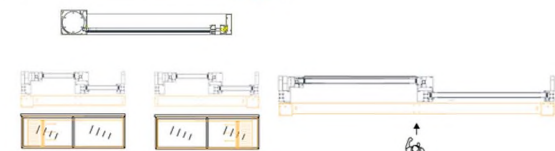

## СЕРИЯ S4 ОКНО

- Простой и квадратный внешний вид соответствует эстетике современного направления
- Ультра прозрачная сетчатая сетка, обеспечивает лучшую вентиляцию и долговечность

Размеры в мм	максимальная		минимальная	
	высота	ширина	высота	ширина
Тяга влево/вправо	2600	800	450	450
Тяга вверх/вниз	800	2000	450	450
Двойная тяга	2600	1600	450	450

## СЕРИЯ S6 ОКНО

- Удобное, простое и безопасное использование (благодаря технологии E-line)
- Съёмная внутренняя конструкция, обеспечивает чистку и техническое обслуживание

Размеры в мм	максимальная		минимальная	
	высота	ширина	высота	ширина
Тяга влево/вправо	2600	1650	450	450
Тяга вверх/вниз	1650	2000	450	450
Двойная тяга	2600	3000	450	450

## СЕРИЯ S8 ДВЕРЬ

- Сверхбольшое отверстие дверцы с роликовой сеткой обеспечивает четкий и широкий обзор
- Защитная сетка так же предназначена для домашних животных, обеспечивая лучшую вентиляцию и долговечность
- Плавная и с низким уровнем шума конструкция
- Безопасное и комфортное использование
- Максимальная ширина открывания 7 метров, максимальная высота 3,5 метра

Размеры в мм	максимальная		минимальная	
	высота	ширина	высота	ширина
Одинарная направляющая	3500	3500	800	800
Двойная направляющая	3500	7000	800	800