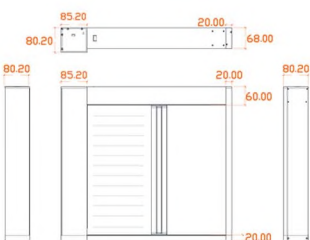

СЕРИЯ S8 ДВЕРЬ

- Сверхбольшое отверстие дверцы с роликовой сеткой обеспечивает четкий и широкий обзор
- Защитная сетка так же предназначена для домашних животных, обеспечивая лучшую вентиляцию и долговечность
- Плавная и с низким уровнем шума конструкция
- Безопасное и комфортное использование
- Максимальная ширина открывания 7 метров, максимальная высота 3,5 метра