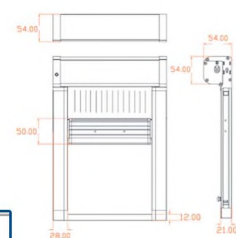

**Минимальный дизайн, занимающий мало места!**

Размеры в мм	максимальная		минимальная	
	высота	ширина	высота	ширина
Вверх/вниз	1700	1000	450	450
Вправо/влево	1200	800	450	450

**Красива, практична, современный дизайн!**

Размеры в мм	максимальная		минимальная	
	высота	ширина	высота	ширина
Тяга влево/вправо	2600	1600	450	450
Тяга вверх/вниз	1400	1000	450	450
Одностороннее двойное вытягивание вверх и вниз	1400	1000	450	450
Левое и правое одностороннее двойное вытягивание	2600	1600	450	450
Двойные тянуть влево и вправо	2600	3000	450	450
Свободно тянуть влево и вправо	2600	1600	450	450

**Современный дизайн с плоской сеткой, сочетает эстетику и практичность!**

Размеры в мм	максимальная		минимальная	
	высота	ширина	высота	ширина
Вверх/вниз	2300	1600	450	450
Вправо/влево	1600	2000	450	450
Двойное открывание	2300	2800	450	450