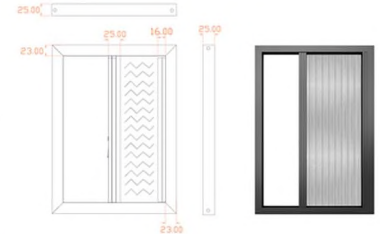

**Минимальный дизайн, занимающий мало места!**

Размеры в мм	максимальная		минимальная	
	высота	ширина	высота	ширина
Вверх/вниз	1700	1000	450	450
Вправо/влево	1200	800	450	450

**Красива, практична, современный дизайн!**

Размеры в мм	максимальная		минимальная	
	высота	ширина	высота	ширина
Тяга влево/вправо	2600	1600	450	450
Тяга вверх/вниз	1400	1000	450	450
Одностороннее двойное вытягивание вверх и вниз	1400	1000	450	450
Левое и правое одностороннее двойное вытягивание	2600	1600	450	450
Двойные тянуть влево и вправо	2600	3000	450	450
Свободно тянуть влево и вправо	2600	1600	450	450

**Современный дизайн с плоской сеткой, сочетает эстетику и практичность!**

Размеры в мм	максимальная		минимальная	
	высота	ширина	высота	ширина
Вверх/вниз	2300	1600	450	450
Вправо/влево	1600	2000	450	450
Двойное открывание	2300	2800	450	450

## СЕРИЯ S4 ОКНО

- Простой и квадратный внешний вид соответствует эстетике современного направления
- Ультра прозрачная сетчатая сетка, обеспечивает лучшую вентиляцию и долговечность

Размеры в мм	максимальная		минимальная	
	высота	ширина	высота	ширина
Тяга влево/вправо	2600	800	450	450
Тяга вверх/вниз	800	2000	450	450
Двойная тяга	2600	1600	450	450