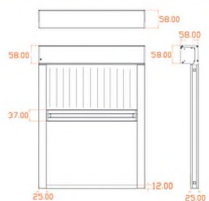

**Минимальный дизайн, занимающий мало места!**

Размеры в мм	максимальная		минимальная	
	высота	ширина	высота	ширина
Вверх/вниз	1700	1000	450	450
Вправо/влево	1200	800	450	450

## СЕРИЯ S4 ОКНО

- Простой и квадратный внешний вид соответствует эстетике современного направления
- Ультра прозрачная сетчатая сетка, обеспечивает лучшую вентиляцию и долговечность

Размеры в мм	максимальная		минимальная	
	высота	ширина	высота	ширина
Тяга влево/вправо	2600	800	450	450
Тяга вверх/вниз	800	2000	450	450
Двойная тяга	2600	1600	450	450

## СЕРИЯ S6 ОКНО

- Удобное, простое и безопасное использование (благодаря технологии E-line)
- Съёмная внутренняя конструкция, обеспечивает чистку и техническое обслуживание

Размеры в мм	максимальная		минимальная	
	высота	ширина	высота	ширина
Тяга влево/вправо	2600	1650	450	450
Тяга вверх/вниз	1650	2000	450	450
Двойная тяга	2600	3000	450	450