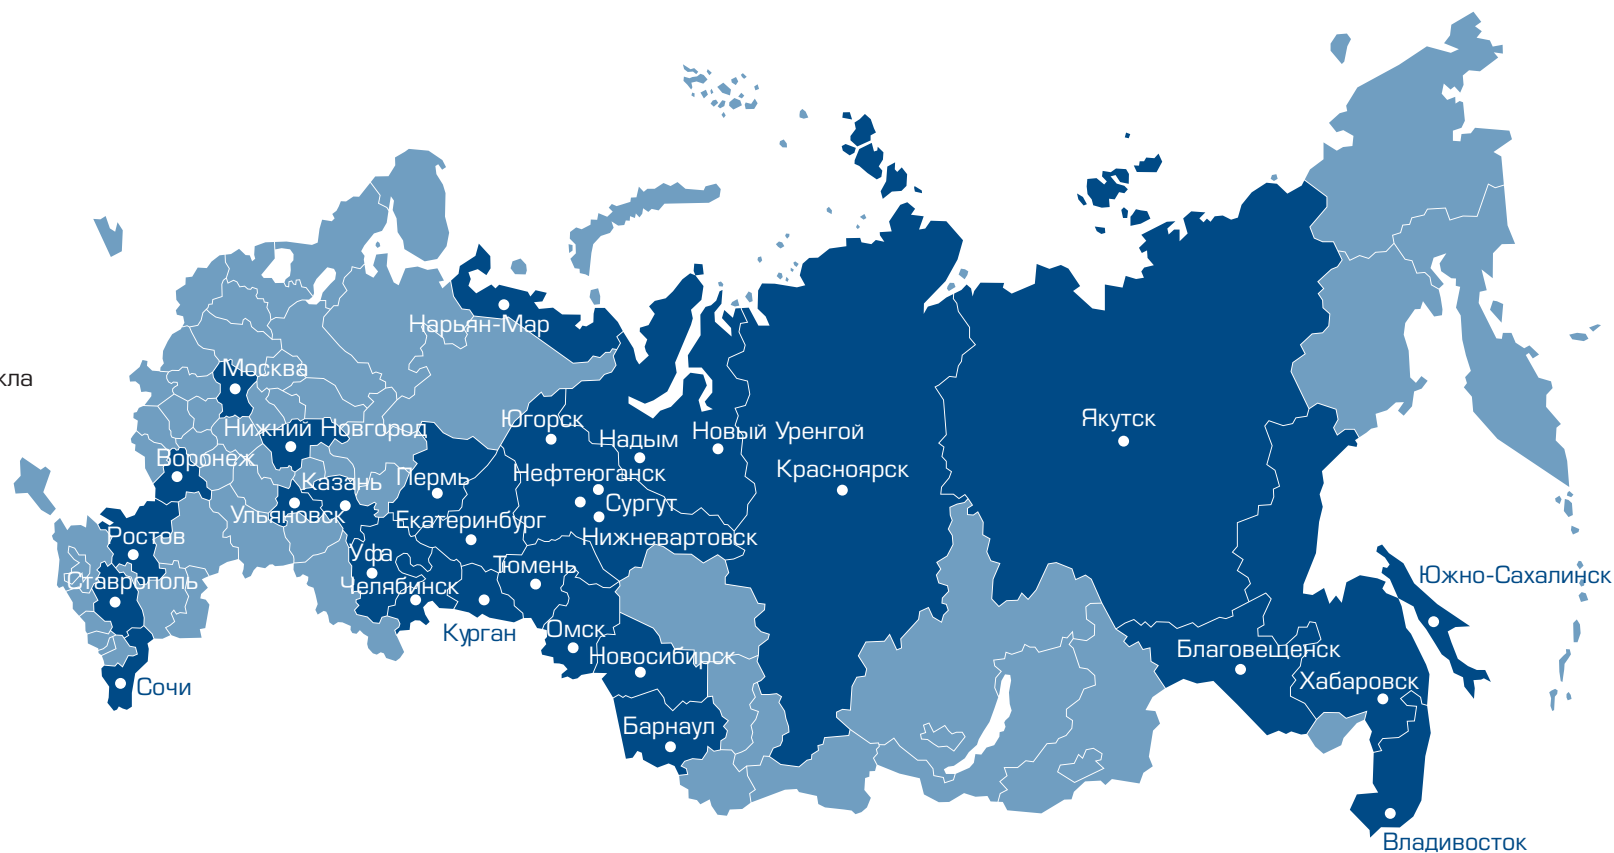

## ЦЕЛЬ

Мы стремимся быть первыми по объему и качеству оказанных услуг.

**12**  
ЛЕТ

опыт производства и установки  
светопрозрачных конструкций из стекла

Дата основания 04 апреля 2010

**1969**  
ПРОЕКТОВ

по всей России  
реализовано  
на 4 апреля 2022 года