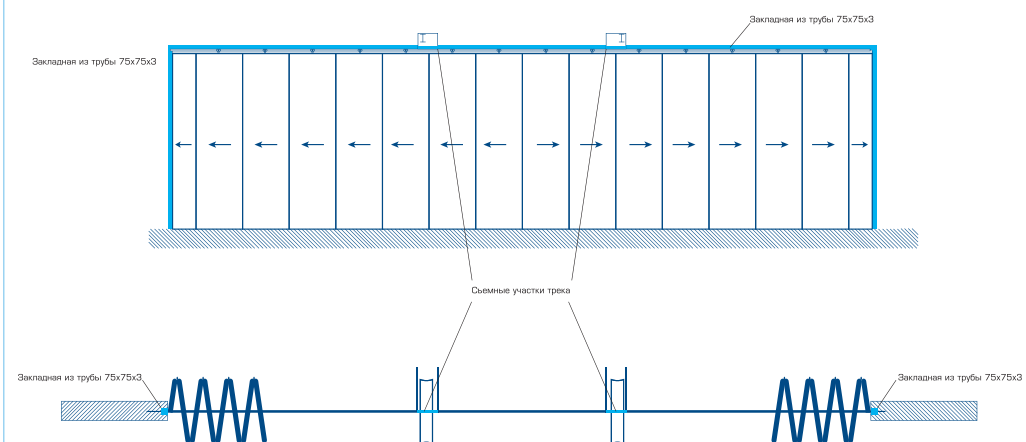

ЭТАЛОН

Раздвижная перегородка состоящая из полотен из алюминиевого профиля с заполнением стекло/ЛДСП/Шпон/металлические листы.

	Максимальная высота, мм	2800
	Максимальная длина, мм	без ограничений
	Максимальная ширина панелей, мм	1000
	Заполнение	Стекло, ЛДСП, шпон, металл. листы
	Цвет профилей RAL	Любой
	Количество циклов	200 000 циклов
	Максимальный вес	100 кг
	Тип	Верхне-подвесная

- Легкая перегородка в эксплуатации.
  - Парковка полотен в любом месте перегородки без специального места для парковки.
  - Не требуется напольных направляющих.
  - Быстрая и простая установка на месте
  - Любое заполнение, любой цвет профиля – окрашенные в производственных условиях.
  - Приятная цена.