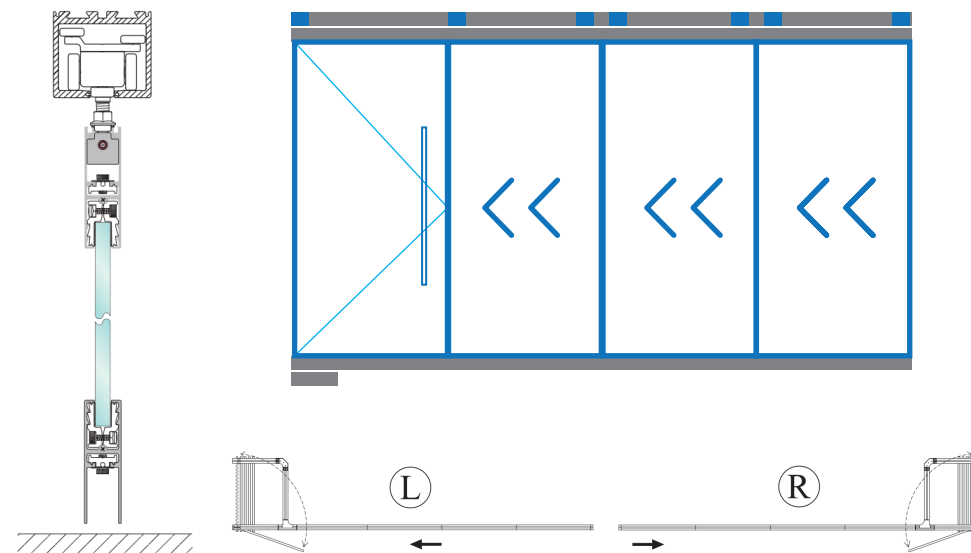

ЛЁГКИЕ ОСТЕКЛЁННЫЕ ПЕРЕГОРОДКИ

ЭЛИТ

Раздвижная перегородка тип «Гармошка», состоящая из панелей соединённые петлями, перемещающихся по потолочному треку и собирающихся в парковочную зону.

	Максимальная высота, мм	3000
	Максимальная длина, мм	без ограничений
	Максимальная ширина панелей, мм	850 - при боковом креплении кареток, 1000 - при центральном креплении
	Заполнение	Алюминий, стекло, дерево
	Цвет профилей RAL	Любой
	Количество циклов	200 000 циклов
	Максимальный вес	80 кг
	Тип	Верхне-подвесная

- Парковочная зона в любой части помещения без необходимости установки парковочного модуля.
- Все панели должны фиксироваться к полу шпунгелетами.
- Легкость эксплуатации – разложить и собрать систему под силу даже хрупкой девушке.
- Предотвращают попадание пыли в помещения и сохраняют микроклимат с помощью щеточных уплотнителей.
- Относительно не высокая стоимость.

ЭЛИТ ПРЕМИУМ

Раздвижная стена, состоящая из отдельных панелей для разделения пространства, перемещающихся по потолочному треку и собирающихся в парковочную зону.

	Максимальная высота, мм	4000
	Максимальная длина, мм	без ограничений
	Максимальная ширина панелей, мм	1250
	Заполнение	Алюминий, стекло, дерево
	Цвет профилей RAL	Любой
	Количество циклов	200 000 циклов
	Максимальный вес	150 кг
	Тип	Верхне-подвесная

- Применяются для разделения пространства: выставочных, банкетных, конференц залов, т.д. ресторанов и кафе.
- Не требуется напольных направляющих.
- Парковочная зона в любой части помещения. Большое количество панелей в одной системе.
- Предотвращают попадание пыли в помещения и сохраняют микроклимат с помощью щеточных уплотнителей
- Возможность установки подвижного полотна с маятниковой дверью.