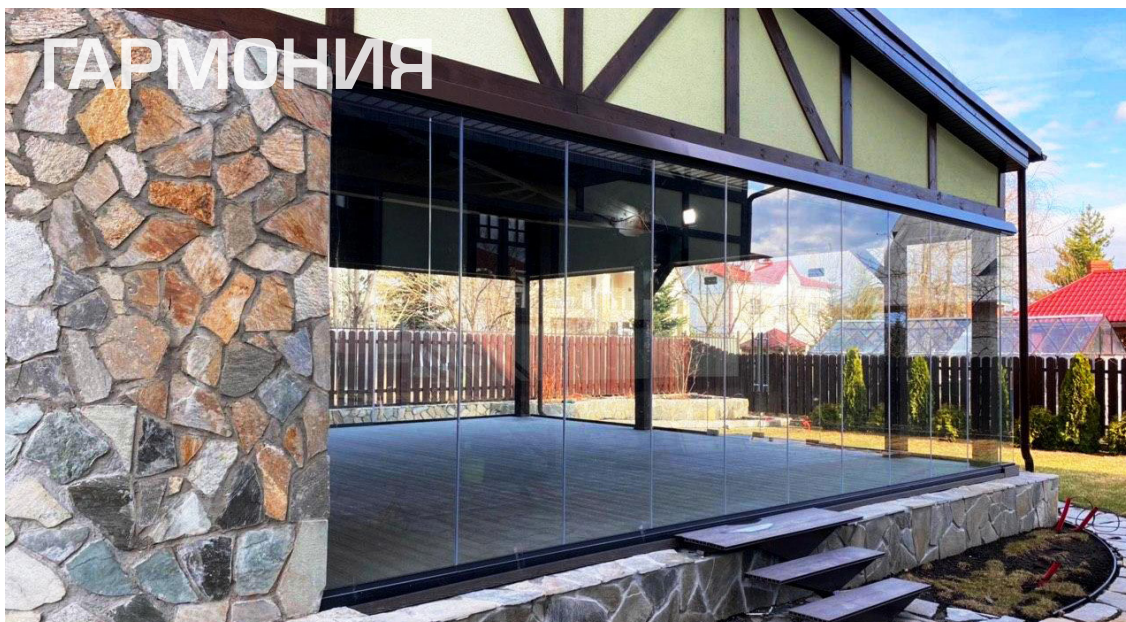

РАЗДВИЖНЫЕ ПЕРЕГОРОДКИ

Глухие звукоизоляционные перегородки

Конструкции состоят из отдельных панелей, которые собираются в парковочную зону по потолочному треку, либо гармошкой. Обладают высокими шумоизоляционными характеристиками. Отлично подходят для быстрого зонирования больших помещений на более маленькие.

Лёгкие остеклённые перегородки

Раздвижные, более лёгкие конструкции, состоящие из безопасного закалённого стекла. Отличаются высокой светопропускной способностью. Верхнеподвесные и напольно-потолочные виды крепления помогут грамотно организовать пространство в помещении. Подойдут для установки как в квартирах, офисах и помещениях, так и на лоджиях и террасах.

Слайдерные перегородки синхронного движения

Этот тип раздвижных перегородок создаёт эффект панорамного остекления. Удобны в эксплуатации. Выполнены из безопасного закаленного стекла 10 мм.

Эстетичность

Возможность самостоятельной установки

Экономия пространства

Отсутствие дверной коробки

Простота и скорость монтажа (демонтажа)

Долгий срок службы

ПЕРВАЯ
СТЕКЛЯНАЯ
КОМПАНИЯ

ДУРА

Малая Академия Наук, Якутск, 2021