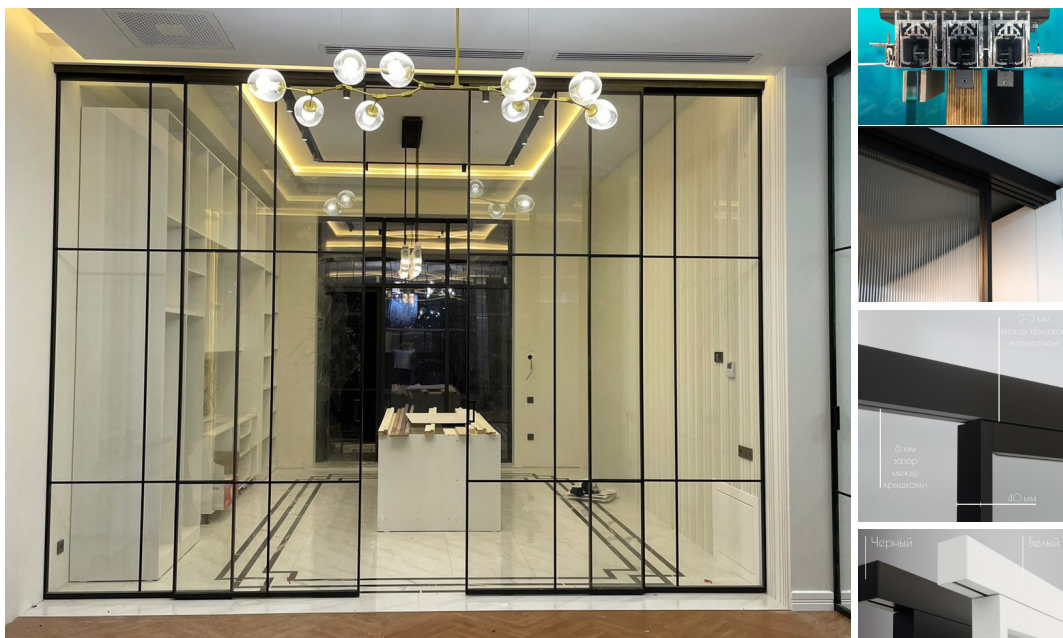

### МОДЕРН 1+2

- Одна подвижная створка, 2 неподвижные створки
- Длина трека 3000 мм
- Бабариты алюминиевой рамы (полотен) 3000\*1000 мм
- Цвет: черный / белый

## СЛАЙД ГЛАСС

Итальянское производство, отличное качество исполнения. Различные варианты открывания: синхронное и телескопическое, наличие доводчиков

	Максимальная высота, мм	3000
	Максимальная длина, мм	Не ограничена
	Заполнение	Стекло 8-10 мм
	Максимальный вес	120 кг
	Крепление	К потолку / стене
	Тип	Верхне-подвесная