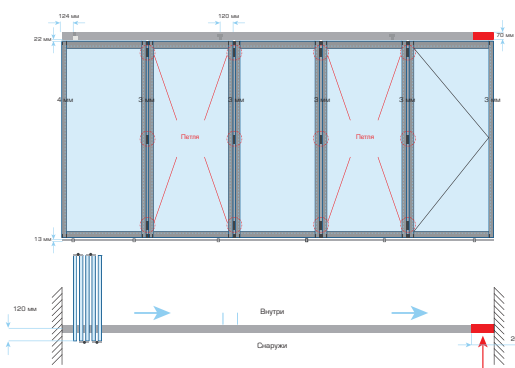

АУРА

АУРА П (парковка)

Открытие панелей в одну сторону: налево или направо. Максимальное количество панелей, которые можно собрать в одном месте - 18.

Открытие панелей в две стороны: налево или направо.

Открытие панелей наружу. Панели открываются изнутри помещения на улицу. Верхняя и нижняя защёлки находятся внутри помещения.

Конфигурация с установкой стационарной двери без верхнего и нижнего профиля. Все остальные панели собираются в противоположной стороне от двери.

Конфигурация с прохождением различных по величине углов. Все панели передвигаются через различные углы и собираются в одной секции.

Конфигурация с движущейся дверью. Движущуюся дверь возможно установить в любом месте конструкции, а затем сдвинуть в сторону, как обычную панель, тем самым полностью открыв пространство.

Возможно установить любой предохранительный замок с ручкой и ключом.

Конфигурация с прохождением нескольких углов 90°. Все панели передвигаются через углы в 90° и собираются в одной секции.

Конфигурация с прохождением нескольких углов больше 90°. Все панели передвигаются через углы более 90° и собираются в одной секции.

Конфигурация с установкой стационарной двери без нижнего профиля. Все остальные панели собираются в противоположной стороне от двери.