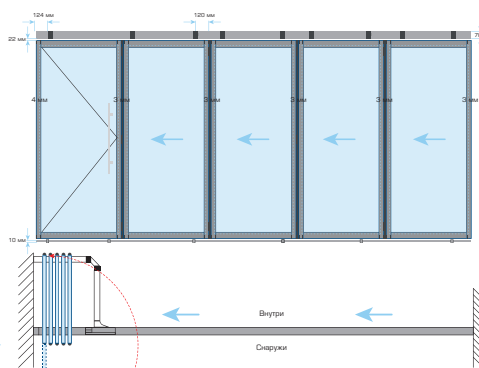

АУРА

АУРА П (парковка)

Открытие панелей в одну сторону: налево или направо. Максимальное количество панелей, которые можно собрать в одном месте - 18.

Открытие панелей в две стороны: налево или направо.

Открытие панелей наружу. Панели открываются изнутри помещения на улицу. Верхняя и нижняя защёлки находятся внутри помещения.

Конфигурация с установкой стационарной двери без верхнего и нижнего профиля. Все остальные панели собираются в противоположной стороне от двери.

Конфигурация с прохождением различных по величине углов. Все панели передвигаются через различные углы и собираются в одной секции.

Конфигурация с движущейся дверью. Движущуюся дверь возможно установить в любом месте конструкции, а затем сдвинуть в сторону, как обычную панель, тем самым полностью открыв пространство.

Возможно установить любой предохранительный замок с ручкой и ключом.

Конфигурация с прохождением нескольких углов 90°. Все панели передвигаются через углы в 90° и собираются в одной секции.

Конфигурация с прохождением нескольких углов больше 90°. Все панели передвигаются через углы более 90° и собираются в одной секции.

Конфигурация с установкой стационарной двери без нижнего профиля. Все остальные панели собираются в противоположной стороне от двери.