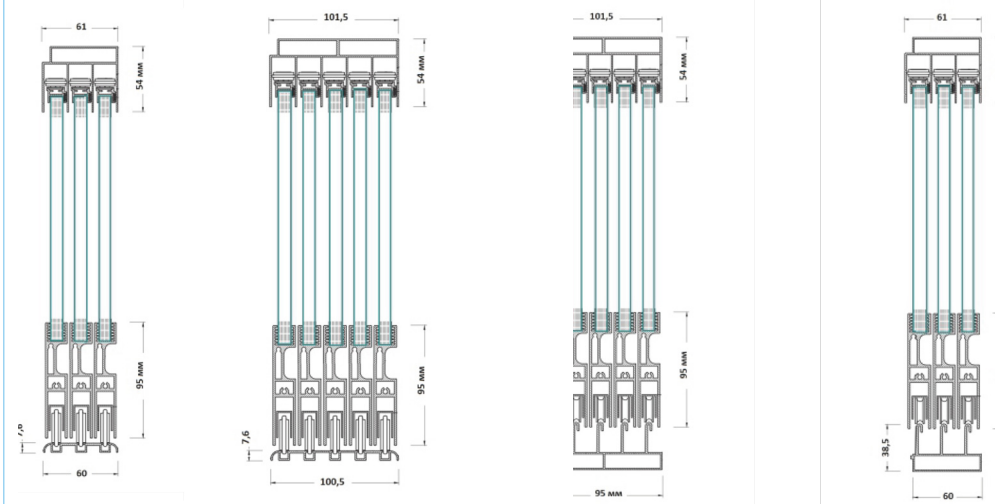

СИСТЕМА В РАЗРЕЗЕ