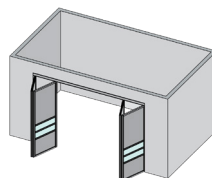

Складные двери

- Максимальная высота двери 3200 мм
- Ширина двери 600-1200 мм
- Максимальный вес двери до 40 кг
- Удобная ручка-рейлинг