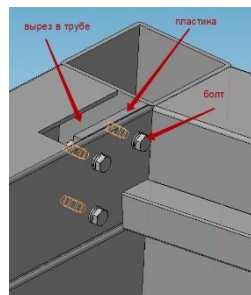

БЕСЕДКА ГАРДЕН

Первая Стекольная Компания - один из лидеров на рынке России по остеклению террас и беседок.

Мы проектируем, изготавливаем на собственном производстве и строим не объекты, а места притяжения из стекла: беседки, террасы, веранды, навесы, зимние сады и многое другое! Наша команда - профессионалы в области стеклянного строительства.

К услугам заказчика:

- проектный отдел, где мы преобразуем Ваши идеи в реальность
- отдел продаж, который поможет с выбором строения
- собственное производство, где мы заготавливаем и обрабатываем заказ
- монтажные бригады, которые реализуют проект на Вашем участке!

В числе наших преимуществ:

- качественные материалы;
- современное оборудование;
- учет всех пожеланий заказчика;
- лучшие сроки выполнения заказа;
- доставка и монтаж изделий.

Заказать беседку из стекла в Екатеринбурге достаточно легко – просто позвоните нам!