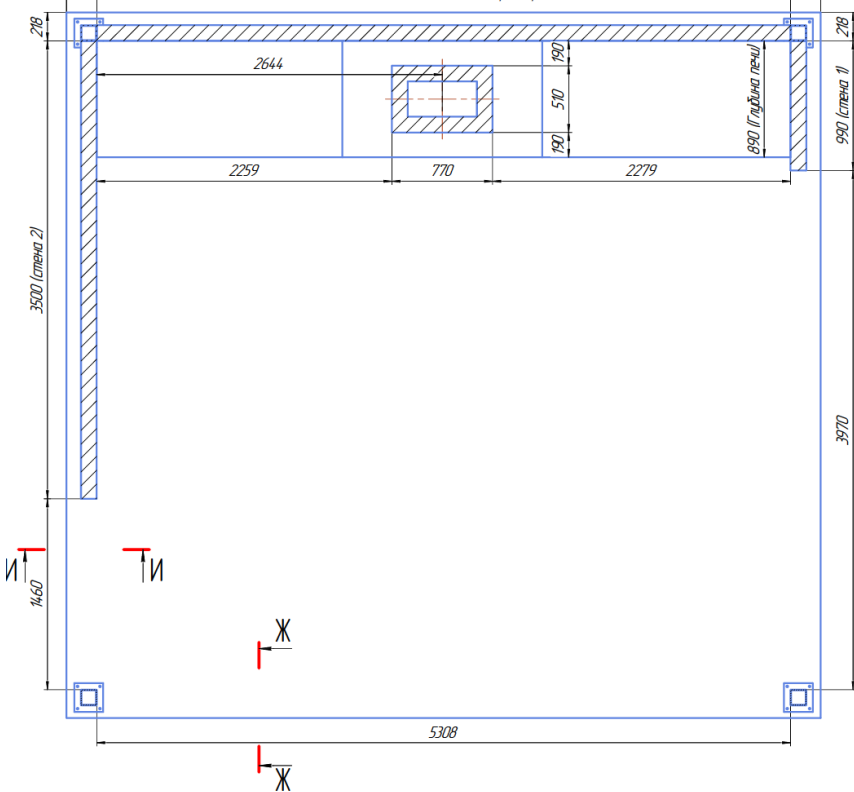

БЕСЕДКА ГАРДЕН «под ключ» от 3,5 млн рублей

Размер: 5000*5308 мм

Высота 3741 в высокой точке (3 175 в низкой точке)

Наполнение:

- фундамент
- металл каркас
- остекление слайдинговой системой (стекло М1 10 мм)
- мангальная зона
- крыша
- плитка
- электрика
- монтажные работы

Д-Д

5770 (плита основания)

5308 (внутреннее расстояние между стойками МК)
печь вписывается в этот размер

Вид А

Вид Б