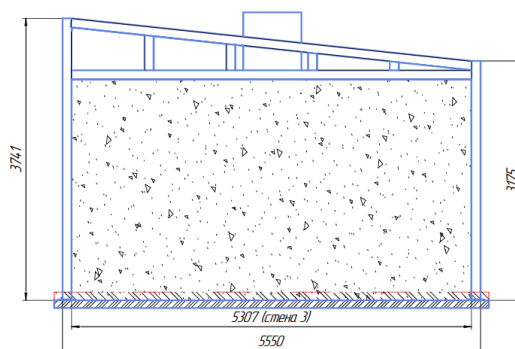

БЕСЕДКА ГАРДЕН «под ключ» от 3,5 млн рублей

Размер: 5000*5308 мм

Высота 3741 в высокой точке (3 175 в низкой точке)

Наполнение:

- фундамент
- металл каркас
- остекление слайдинговой системой (стекло М1 10 мм)
- мангальная зона
- крыша
- плитка
- электрика
- монтажные работы

Д-Д

5770 (плита основания)

5308 (внутреннее расстояние между стойками МК)
печь вписывается в этот размер

Вид А

Вид Б