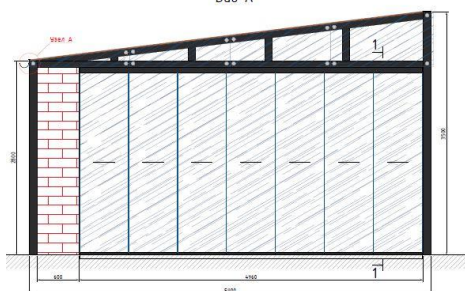

БЕСЕДКА ГАРДЕН «под ключ» от 3,5 млн рублей

Размер: 5000*5308 мм

Высота 3741 в высокой точке (3 175 в низкой точке)

Наполнение:

- фундамент
- металл каркас
- остекление слайдинговой системой (стекло М1 10 мм)
- мангальная зона
- крыша
- плитка
- электрика
- монтажные работы

Д-Д

5770 (плита основания)

5308 (внутреннее расстояние между стойками МК)
печь вписывается в этот размер

Вид А

Вид Б