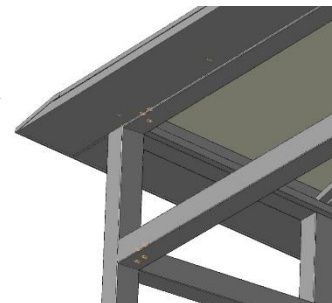

БЕСЕДКА ГАРДЕН

Первая Стекольная Компания - один из лидеров на рынке России по остеклению террас и беседок.

Мы проектируем, изготавливаем на собственном производстве и строим не объекты, а места притяжения из стекла: беседки, террасы, веранды, навесы, зимние сады и многое другое! Наша команда - профессионалы в области стеклянного строительства.

К услугам заказчика:

- проектный отдел, где мы преобразуем Ваши идеи в реальность
- отдел продаж, который поможет с выбором строения
- собственное производство, где мы заготавливаем и обрабатываем заказ
- монтажные бригады, которые реализуют проект на Вашем участке!

В числе наших преимуществ:

- качественные материалы;
- современное оборудование;
- учет всех пожеланий заказчика;
- лучшие сроки выполнения заказа;
- доставка и монтаж изделий.

Заказать беседку из стекла в Екатеринбурге достаточно легко – просто позвоните нам!