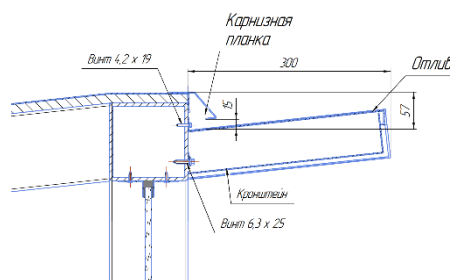

БЕСЕДКА ГАРДЕН

Первая Стекольная Компания - один из лидеров на рынке России по остеклению террас и беседок.

Мы проектируем, изготавливаем на собственном производстве и строим не объекты, а места притяжения из стекла: беседки, террасы, веранды, навесы, зимние сады и многое другое! Наша команда - профессионалы в области стеклянного строительства.

К услугам заказчика:

- проектный отдел, где мы преобразуем Ваши идеи в реальность
- отдел продаж, который поможет с выбором строения
- собственное производство, где мы заготавливаем и обрабатываем заказ
- монтажные бригады, которые реализуют проект на Вашем участке!

В числе наших преимуществ:

- качественные материалы;
- современное оборудование;
- учет всех пожеланий заказчика;
- лучшие сроки выполнения заказа;
- доставка и монтаж изделий.

Заказать беседку из стекла в Екатеринбурге достаточно легко – просто позвоните нам!