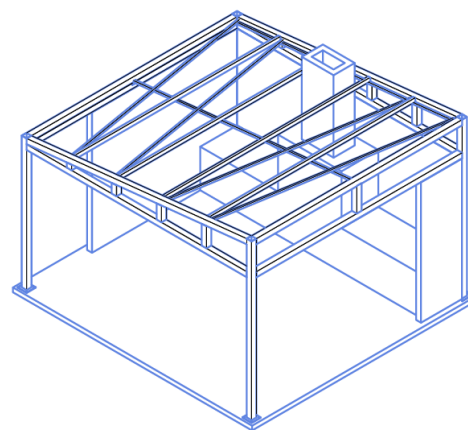

БЕСЕДКА ГАРДЕН «под ключ» от 3,5 млн рублей

Размер: 5000*5308 мм

Высота 3741 в высокой точке (3 175 в низкой точке)

Наполнение:

- фундамент
- металл каркас
- остекление слайдинговой системой (стекло М1 10 мм)
- мангальная зона
- крыша
- плитка
- электрика
- монтажные работы

Д-Д

5770 (плита основания)

5308 (внутреннее расстояние между стойками МК)
печь вписывается в этот размер

Вид А

Вид Б