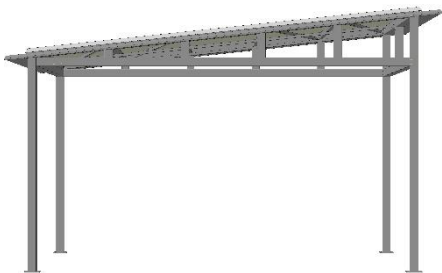

БЕСЕДКА ГАРДЕН

Первая Стекольная Компания - один из лидеров на рынке России по остеклению террас и беседок.

Мы проектируем, изготавливаем на собственном производстве и строим не объекты, а места притяжения из стекла: беседки, террасы, веранды, навесы, зимние сады и многое другое! Наша команда - профессионалы в области стеклянного строительства.

К услугам заказчика:

- проектный отдел, где мы преобразуем Ваши идеи в реальность
- отдел продаж, который поможет с выбором строения
- собственное производство, где мы заготавливаем и обрабатываем заказ
- монтажные бригады, которые реализуют проект на Вашем участке!

В числе наших преимуществ:

- качественные материалы;
- современное оборудование;
- учет всех пожеланий заказчика;
- лучшие сроки выполнения заказа;
- доставка и монтаж изделий.

Заказать беседку из стекла в Екатеринбурге достаточно легко – просто позвоните нам!