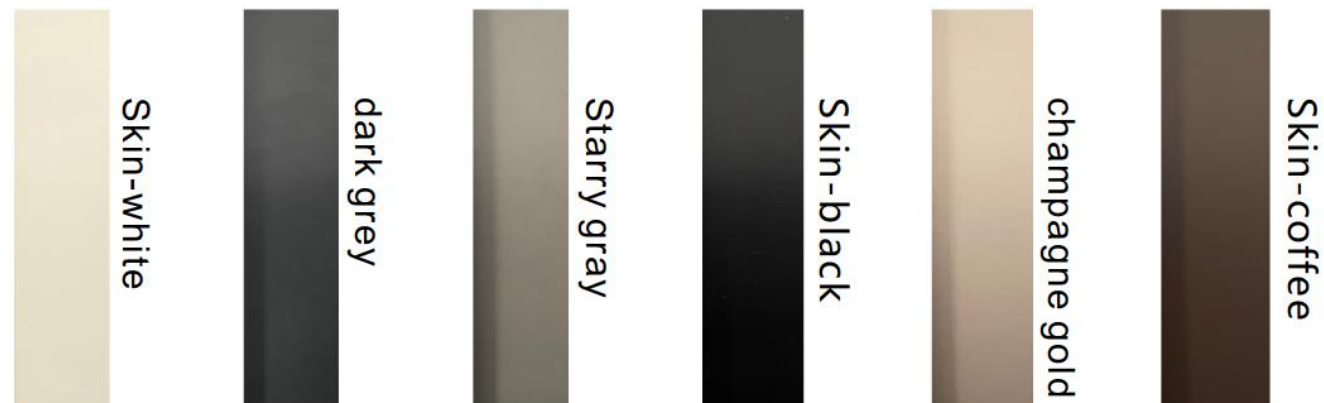

Сетки:

PP+PE 24*24 композитный материал обладает памятью для обеспечения складывающейся сетки и прочностью. Обладает хорошей устойчивостью к ультрафиолетовым лучам, светопропускание 94%

Алюминий – обладает превосходной коррозионной стойкостью, износостойкостью, термостойкостью и механической прочностью.

Система имеет превосходные механические свойства, чрезвычайно высокая износостойкость и пластичность механизмов. Устойчива к атмосферным воздействиям. Стабильная и надежная работа конструкций обеспечена.

Высокопрочный материал из полиэфирного волокна обладает теплоизоляционными свойствами, поверхность имеет водостойкую поверхность, хорошую влагостойкость и простоту в очистке. Не изнашивается и не деформируется.

Размеры в мм	максимальная		минимальная	
	высота	ширина	высота	ширина
Тяга влево/вправо	2600	1600	450	450
Тяга вверх/вниз	1400	1000	450	450
Одностороннее двойное вытягивание вверх и вниз	1400	1000	450	450
Левое и правое одностороннее двойное вытягивание	2600	1600	450	450
Двойные тянуть влево и вправо	2600	3000	450	450
Свободно тянуть влево и вправо	2600	1600	450	450