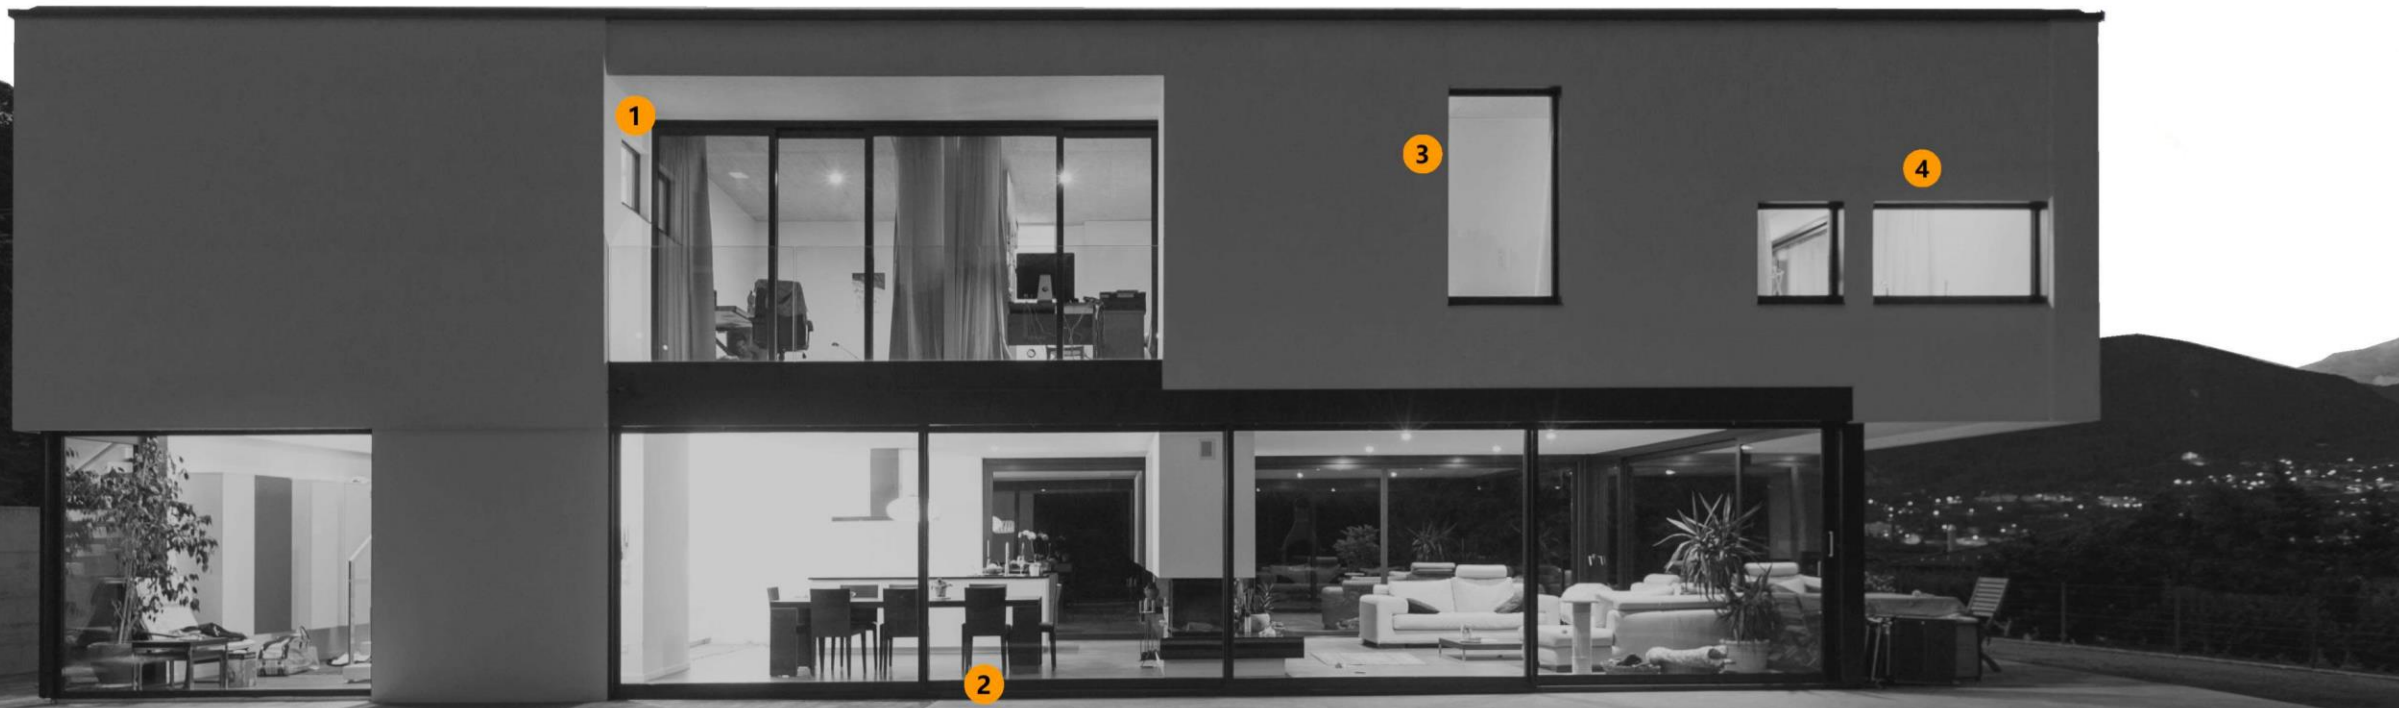

1 2

ДВЕРЬ ПЛИССЕ

- S8 PRO
- R 6
- 4.0 BARRIER-FREE
- S3

3 4

ОКНА ПЛИССЕ

- S4
- S6
- R2 РОЛИК
- S3
- N1 ЭКРАННОЕ ОКНО