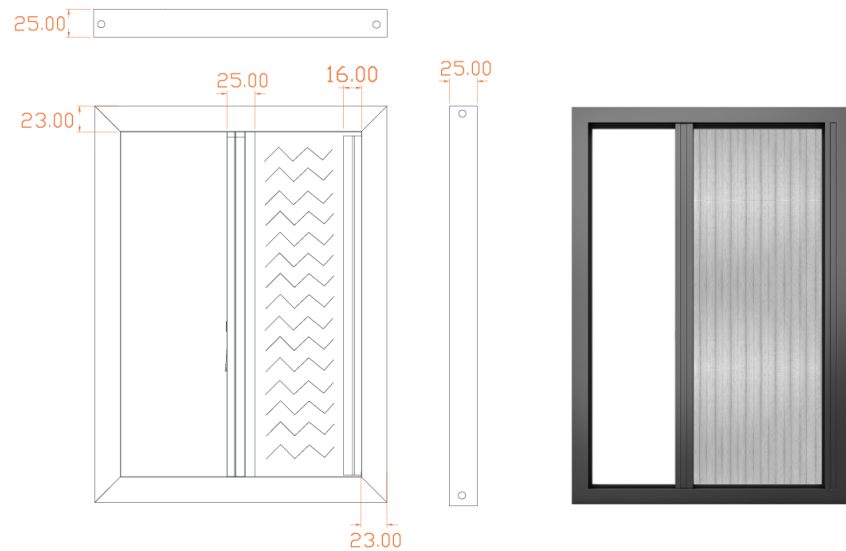

№1 окно

Размеры в мм	максимальная		минимальная	
	высота	ширина	высота	ширина
Вверх/вниз	1700	1000	450	450
Вправо/влево	1200	800	450	450

Сетки:

PP+PE 24*24 композитный материал обладает памятью для обеспечения складывающейся сетки и прочности. Обладает хорошей устойчивостью к ультрафиолетовым лучам, светопропускание 94%

Алюминий – обладает превосходной коррозионной стойкостью, износостойкостью, термостойкостью и механической прочностью.

Система имеет превосходные механические свойства, чрезвычайно высокая износостойкость и пластичность механизмов. Устойчива к атмосферным воздействиям. Стабильная и надежная работа конструкций обеспечена.

Высокопрочный материал из полиэфирного волокна обладает теплоизоляционными свойствами, поверхность имеет водостойкую поверхность, хорошую влагостойкость и простоту в очистке. Не изнашивается и не деформируется.