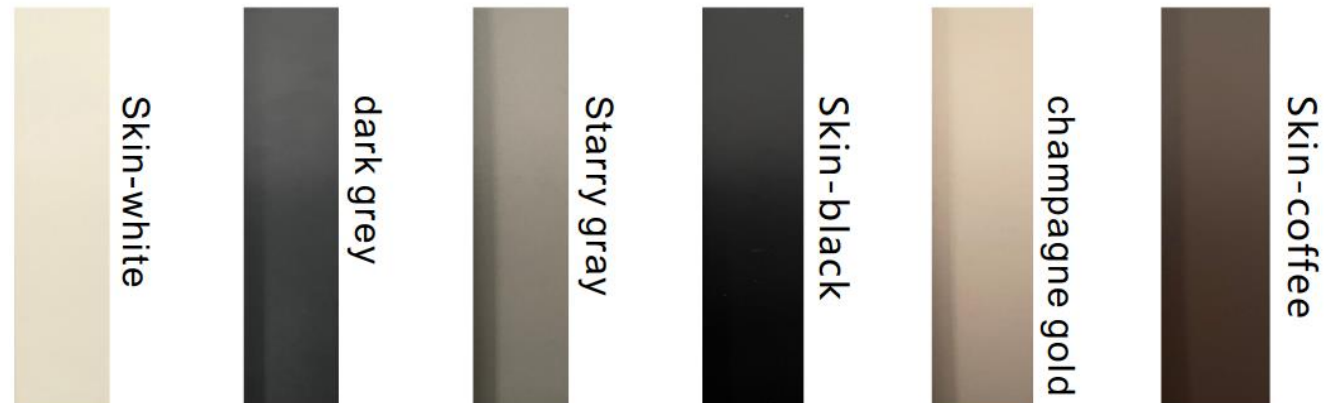

Размеры в мм	максимальная		минимальная	
	высота	ширина	высота	ширина
Вверх/вниз	1700	1000	450	450
Вправо/влево	1200	800	450	450

Сетки:

PP+PE 24*24 композитный материал обладает памятью для обеспечения складывающейся сетки и прочности. Обладает хорошей устойчивостью к ультрафиолетовым лучам, светопропускание 94%

Алюминий – обладает превосходной коррозионной стойкостью, износостойкостью, термостойкостью и механической прочностью.

Система имеет превосходные механические свойства, чрезвычайно высокая износостойкость и пластичность механизмов. Устойчива к атмосферным воздействиям. Стабильная и надежная работа конструкций обеспечена.

Высокопрочный материал из полиэфирного волокна обладает теплоизоляционными свойствами, поверхность имеет водостойкую поверхность, хорошую влагостойкость и простоту в очистке. Не изнашивается и не деформируется.