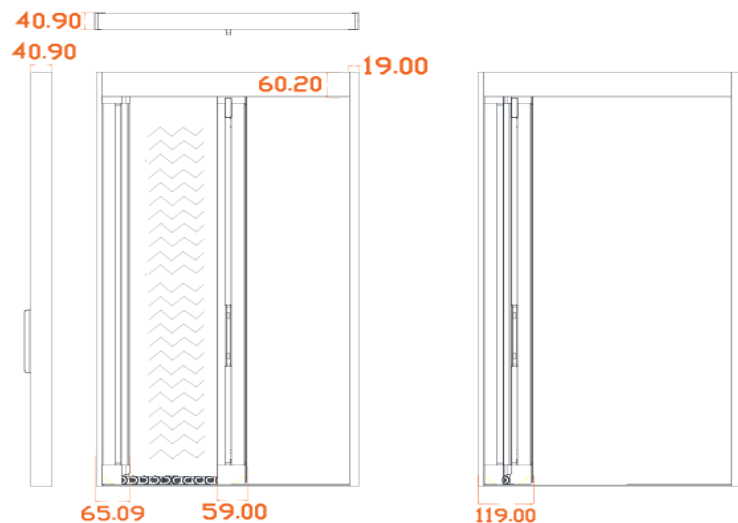

# 4.0 barrier-free

Размеры в мм	максимальная		минимальная	
	высота	ширина	высота	ширина
Одинарная (1+0)	3500	1600	500	450
Двойная тяга (1+1)	3500	3200	500	1000
Одностороннее двойное вытягивание (2+0)	3500	3200	500	1000
N тяга (N+N)	3500	N*1600	500	1000