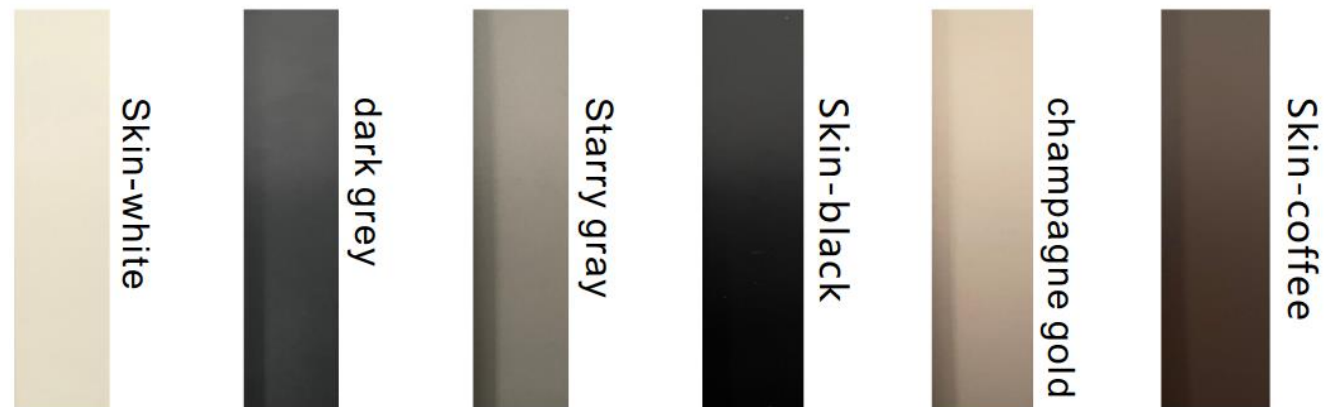

Размеры в мм	максимальная		минимальная	
	высота	ширина	высота	ширина
Одинарная (1+0)	3500	1600	500	450
Двойная тяга (1+1)	3500	3200	500	1000
Одностороннее двойное вытягивание (2+0)	3500	3200	500	1000
N тяга (N+N)	3500	N*1600	500	1000

Сетки:

PP+PE 24*24 композитный материал обладает памятью для обеспечения складывающейся сетки и прочности. Обладает хорошей устойчивостью к ультрафиолетовым лучам, светопропускание 94%

Алюминий – обладает превосходной коррозионной стойкостью, износостойкостью, термостойкостью и механической прочностью.

Система имеет превосходные механические свойства, чрезвычайно высокая износостойкость и пластичность механизмов. Устойчива к атмосферным воздействиям. Стабильная и надежная работа конструкций обеспечена.

Высокопрочный материал из хромированной стали обеспечивает равномерную твердость конструкции.