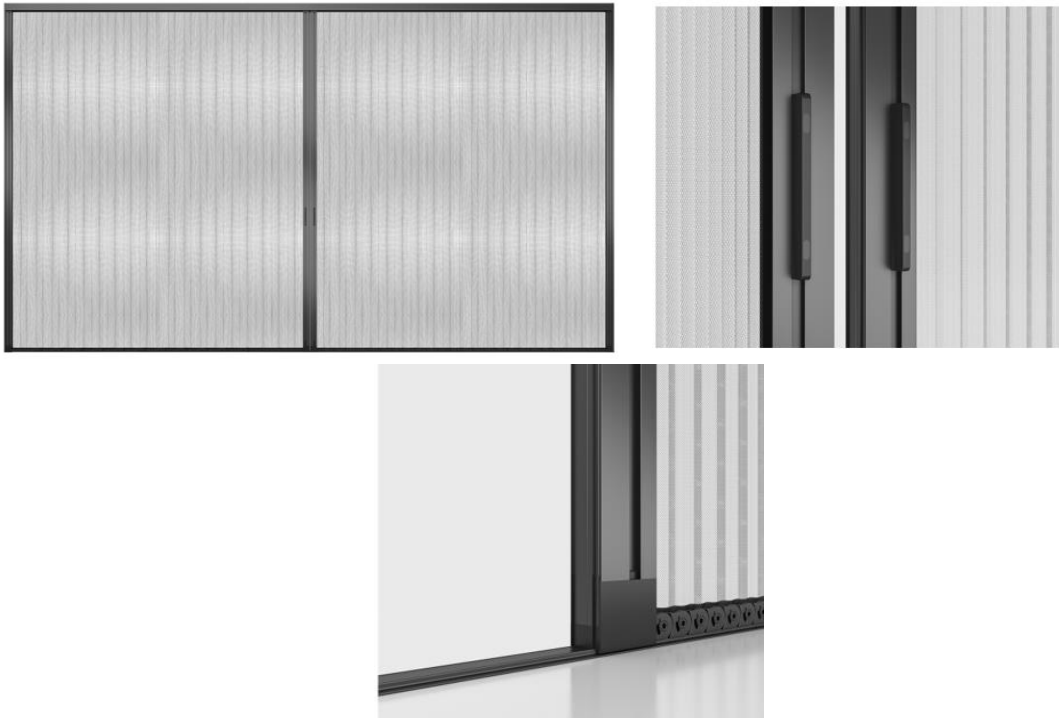

# 4.0 barrier-free

СМОТРЕТЬ  
ВИДЕО  

- Безрамная конструкция с низкой колеей, обеспечивает удобный доступ без углов для очистки
- Плавная и малошумная работа
- Дверное полотно с защелкивающимся соединением, обеспечивающее легкое отсоединение и чистку
- Свободный выбор сетчатой ткани