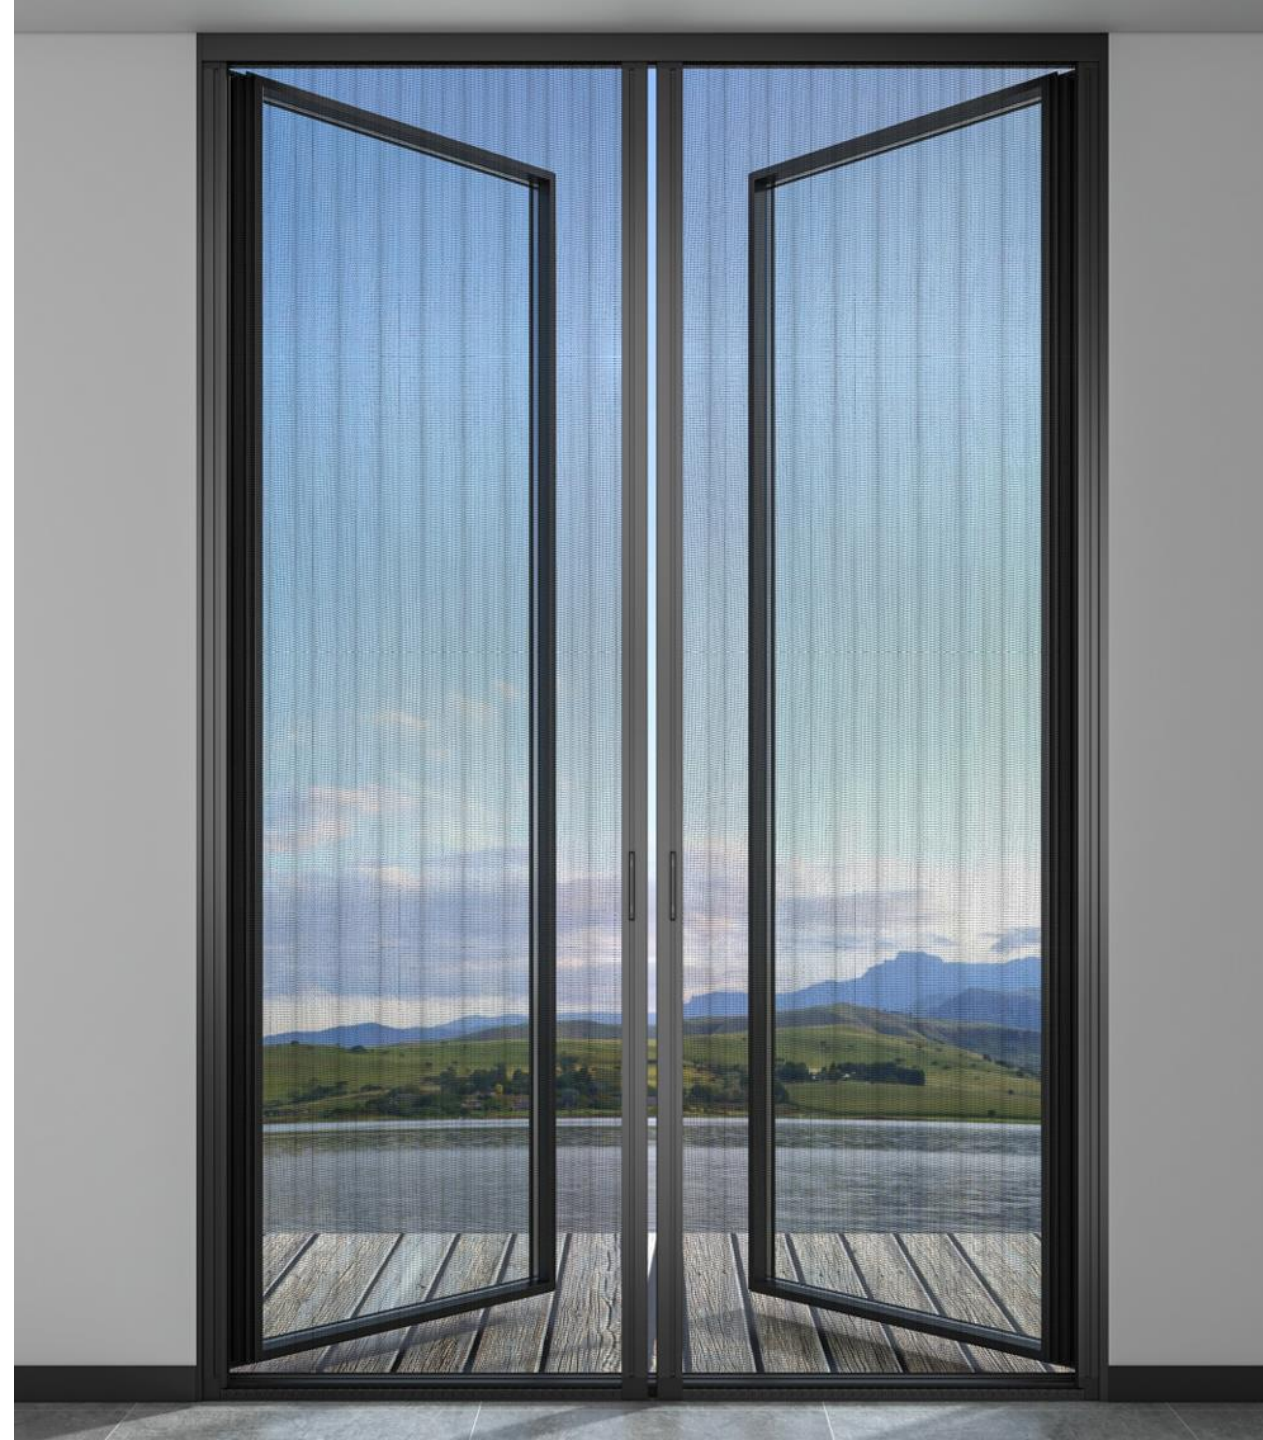

4.0 barrier-free

СМОТРЕТЬ
ВИДЕО

- Безрамная конструкция с низкой колеей, обеспечивает удобный доступ без углов для очистки
- Плавная и малошумная работа
- Дверное полотно с защелкивающимся соединением, обеспечивающее легкое отсоединение и чистку
- Свободный выбор сетчатой ткани

Плавная и стабильная работа обеспечена!