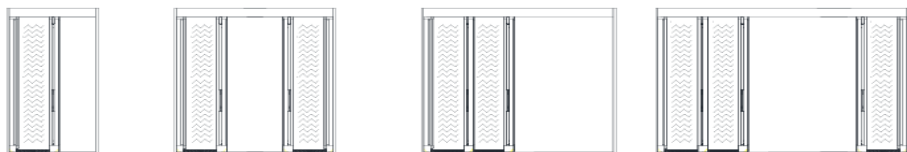

4.0 barrier-free