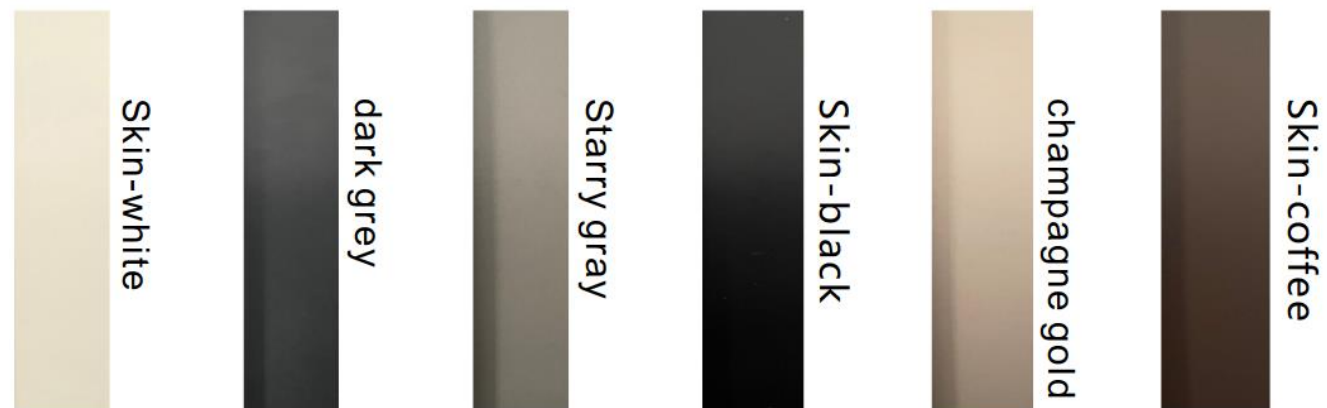

Размеры в мм	максимальная		минимальная	
	высота	ширина	высота	ширина
Вверх/вниз	2300	1600	450	450
Вправо/влево	1600	2000	450	450
Двойное открывание	2300	2800	450	450

Сетки:

РЕТ 24*24 светопропускание 94%, высокая вентиляция, Умеренный размер отверстий, полностью изолирует от насекомых.

РЕТ 48*48 светопропускание 90%, максимально изолирует от насекомых и пуха. Хорошая вентиляция, высокая прочность.

Алюминий – обладает превосходной коррозионной стойкостью, износостойкостью, термостойкостью и механической прочностью.

Система имеет превосходные механические свойства, чрезвычайно высокая износостойкость и пластичность механизмов. Устойчива к атмосферным воздействиям. Стабильная и надежная работа конструкций обеспечена.

Высокопрочный материал из хромированной стали обеспечивает равномерную твердость конструкции.