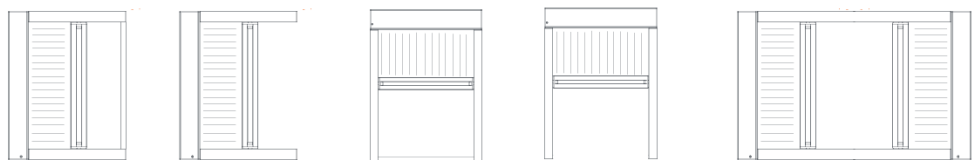

- S4
- S6
- S3
- N1
- R2

- S4
- S6
- R2

- S6
- S3
- R2

- S4
- S6
- S3
- 4.0

- S6
- S3
- 4.0
- S8

- S3
- 4.0
- S8

R2 ролик

- Простая установка для любого типа окон
- Устойчива к сильному ветру
- Удобное управление
- Отличный эффект вентиляции, способствующий циркуляции воздуха
- Конструкция с автоматической регулировкой натягивание

Современный дизайн с плоской сеткой, сочетает эстетику и практичность!

R2 ролик

Размеры в мм	максимальная		минимальная	
	высота	ширина	высота	ширина
Вверх/вниз	2300	1600	450	450
Вправо/влево	1600	2000	450	450
Двойное открывание	2300	2800	450	450