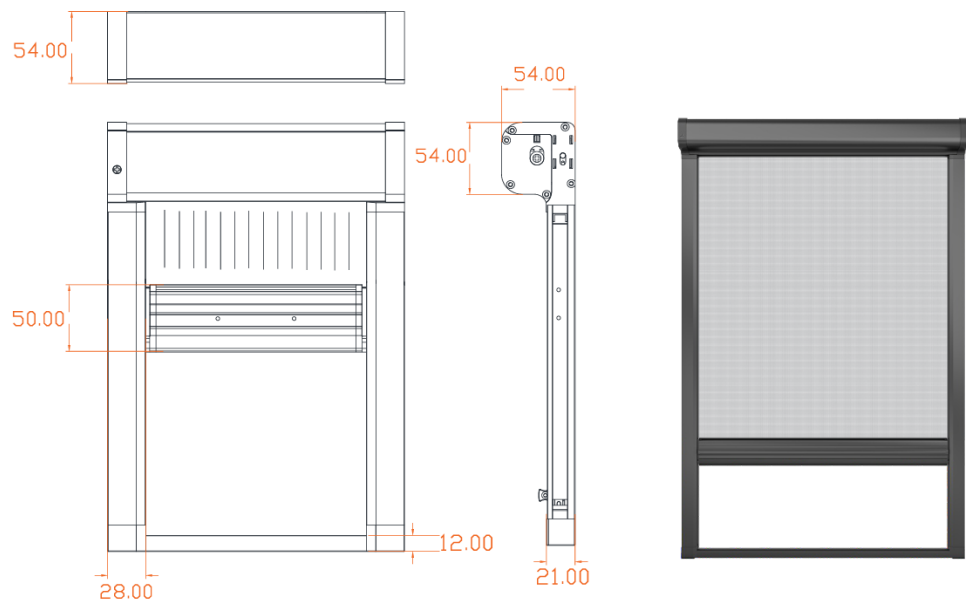

- S4
- S6
- S3
- N1
- R2

- S4
- S6
- R2

- S6
- S3
- R2

- S4
- S6
- S3
- 4.0

- S6
- S3
- 4.0
- S8

- S3
- 4.0
- S8

R2 ролик

- Простая установка для любого типа окон
- Устойчива к сильному ветру
- Удобное управление
- Отличный эффект вентиляции, способствующий циркуляции воздуха
- Конструкция с автоматической регулировкой натягивание

Современный дизайн с плоской сеткой, сочетает эстетику и практичность!

R2 ролик

Размеры в мм	максимальная		минимальная	
	высота	ширина	высота	ширина
Вверх/вниз	2300	1600	450	450
Вправо/влево	1600	2000	450	450
Двойное открывание	2300	2800	450	450

Сетки:

РЕТ 24*24 светопропускание 94%, высокая вентиляция, Умеренный размер отверстий, полностью изолирует от насекомых.

РЕТ 48*48 светопропускание 90%, максимально изолирует от насекомых и пуха. Хорошая вентиляция, высокая прочность.