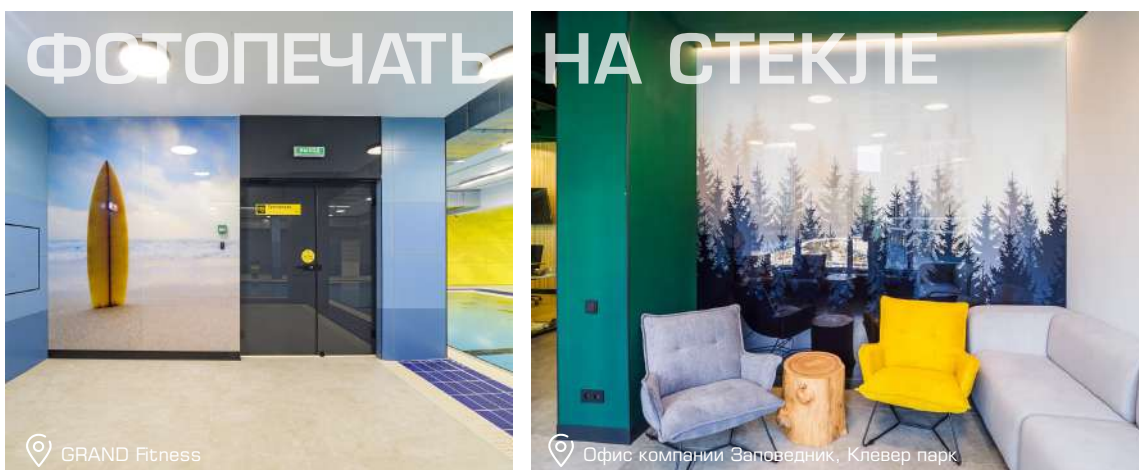

Автосалон «Паки Моторс» Land Rover Jaguar

GRAND Fitness

Офис компании Заповедник, Клевер парк