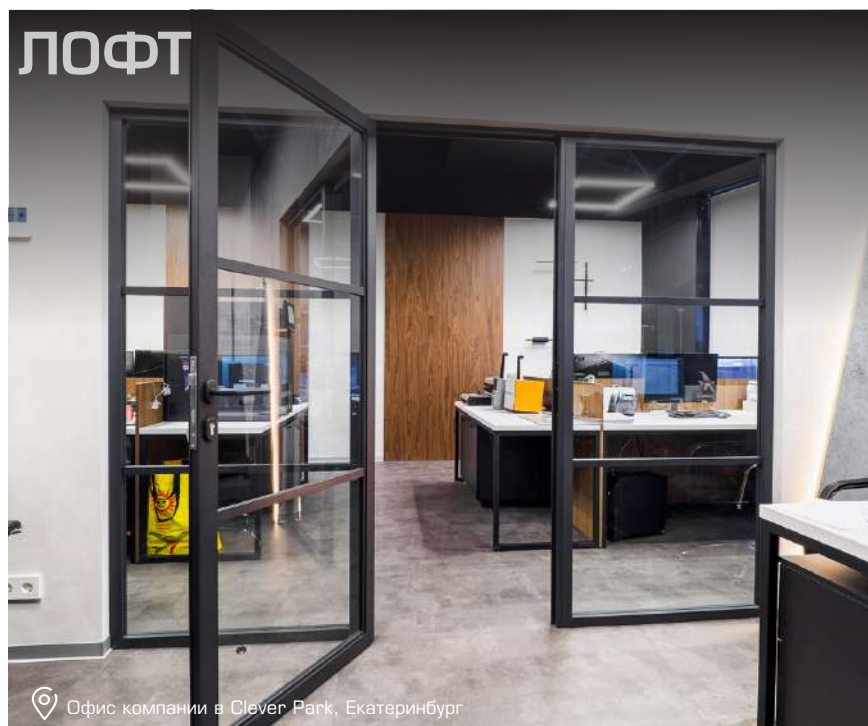

## НА КОННЕКТОРАХ

**SMART-стекло** это инновационный материал с функцией **переменной прозрачности**. Между двумя тонкими слоями стекла помещается пленка из жидкокристаллического материала. В выключенном режиме жидкие кристаллы рассеивают свет, поверхность остается матовой, абсолютно непрозрачной. При подаче электропитания кристаллы меняют свое положение и делают Smart стекло полностью прозрачным. При этом в обоих режимах объем пропускаемого света остается неизменным.