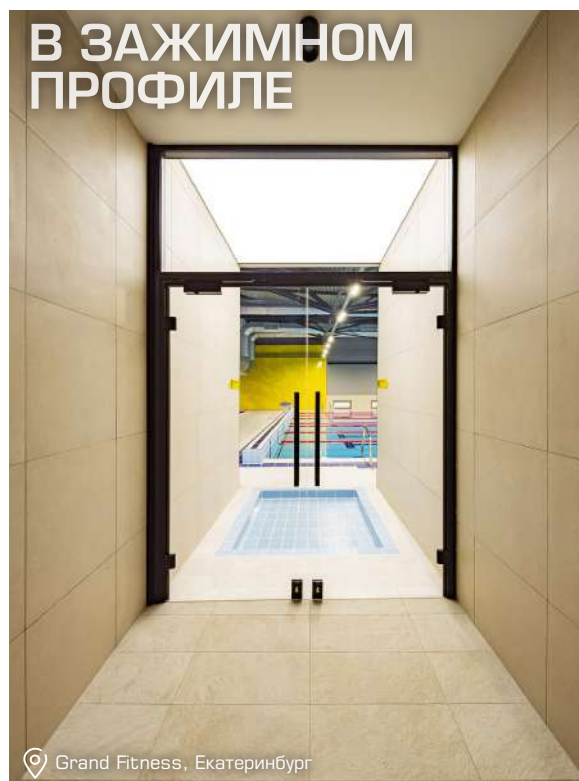

# ФОТОГРАФИИ С ОБЪЕКТОВ

НА ФИТИНГАХ

ТЦ «Красный леопард», Екатеринбург

НА ПЕТЛЯХ

Ресторан «Le Bourg 1905», Екатеринбург

В ЗАЖИМНОМ ПРОФИЛЕ

Кейтеринбург, Екатеринбург

В Z-КОРБКЕ

Grand Fitness, Екатеринбург

В ЗАЖИМНОМ  
ПРОФИЛЕ

Grand Fitness, Екатеринбург

В ТЕЛЕСКОПИЧЕСКОЙ КОРБКЕ

PORT Fitness, Екатеринбург