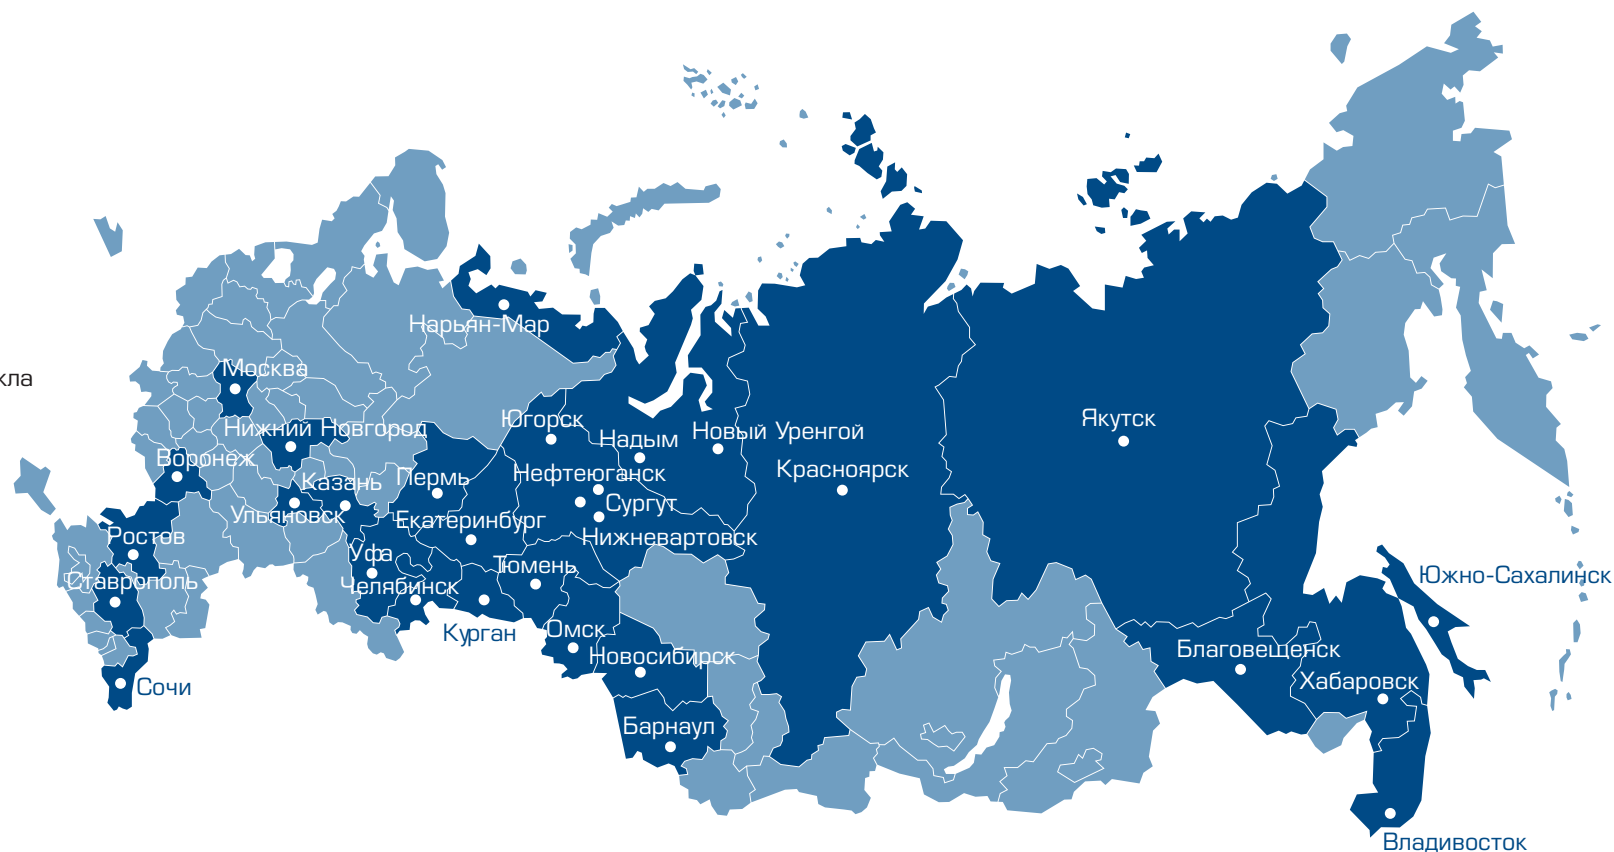

## ЦЕЛЬ

Мы стремимся быть первыми по объему и качеству оказанных услуг.

**12**  
ЛЕТ

опыт производства и установки  
светопрозрачных конструкций из стекла

Дата основания 04 апреля 2010

**1969**  
ПРОЕКТОВ

по всей России  
реализовано  
на 4 апреля 2022 года