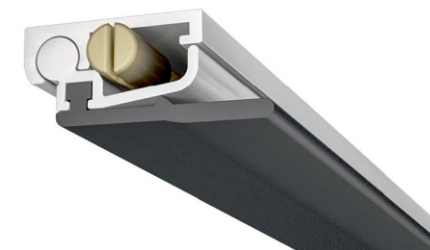

Нижний

серебро

установка нижнего порога возможна только при индивидуальном изготовлении

**ПЕРВАЯ
СТЕКЛЯНАЯ
КОМПАНИЯ**