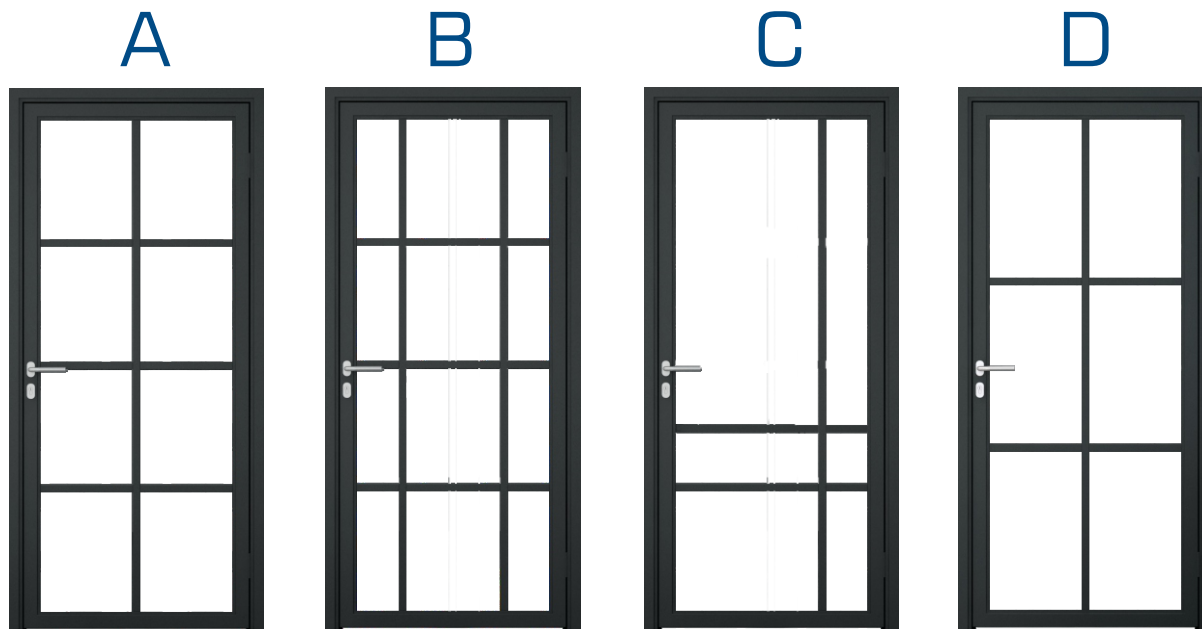

Дверь Loft Design

Особенности конструкции дверной рамы и полотна:

- возможность установки рамы в строительный проем толщиной от 98 до 125 мм
- отсутствие необходимости в предварительном выравнивании проема
- использование безопасного закаленного стекла 4мм, с возможностью нанесения пленки с эффектом матирования
- возможность создания различных вариантов комбинаций безкаркасных накладок на стекле