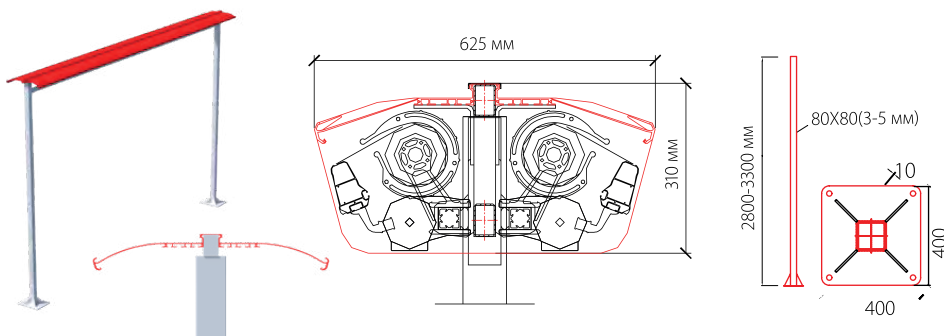

Стандартная комплектация:

Ферма в комплекте с колоннами для любого типа маркиз:

- Ферма стальная оцинкованная с полимерным покрытием
- Опорные колонны
- Кровельный алюминиевый защитный козырек с боковыми крышками

Кровельный алюминиевый защитный козырек с боковыми крышками
Ширина: 4,1 - 7,1 м

Опорная колонна
Высота: 2,8-3,3 м