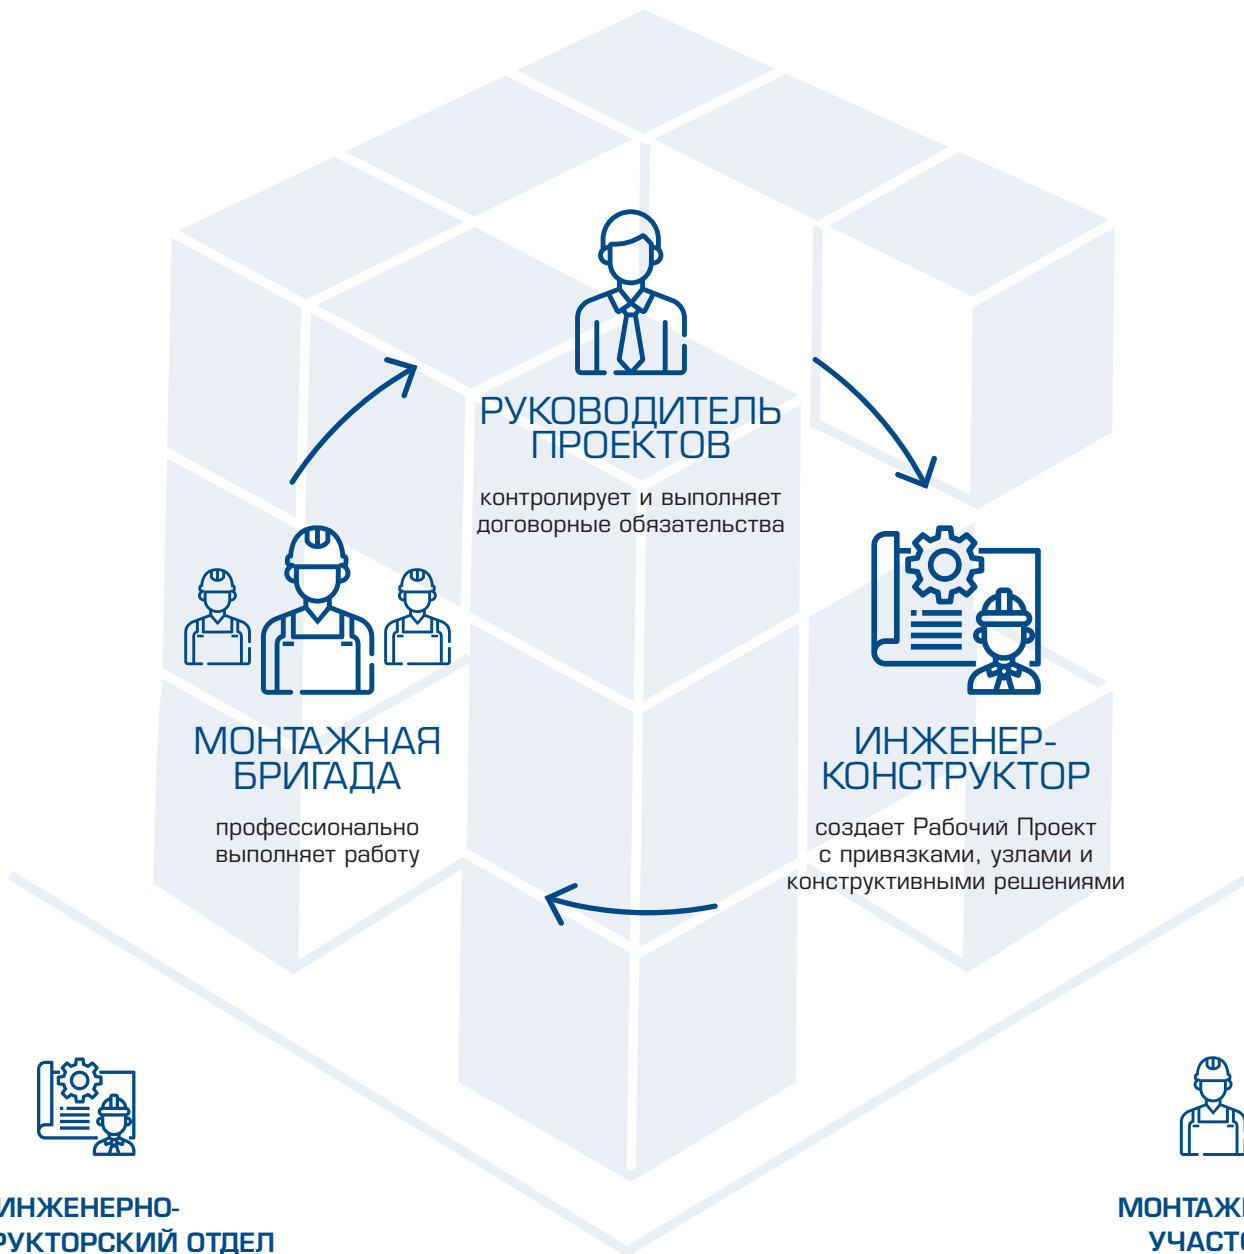

ПРОЕКТНОЕ УПРАВЛЕНИЕ

ИНЖЕНЕРНО- КОНСТРУКТОРСКИЙ ОТДЕЛ

Все сотрудники имеют высшее техническое образование, большой опыт проектирования и реализации стандартных и нестандартных проектов

СОБСТВЕННОЕ ПРОИЗВОДСТВО

Дает возможность выстраивать приоритеты работ и изготавливать нестандартную продукцию

ОТДЕЛ ЛОГИСТИКИ

Все каналы с поставщиками налажены сотрудниками отдела логистики, что дает уверенность в своевременной поставке материалов хорошего качества

МОНТАЖНЫЙ УЧАСТОК

Монтажники имеют многолетний опыт работы, качественно и профессионально выполняют монтаж конструкций