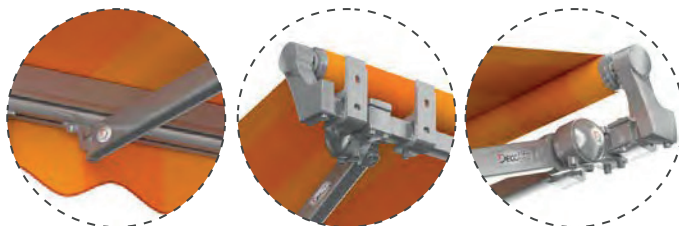

Открытая маркиза 100 - комплектуется локтями типа "Premium plus" с усиленной пружиной и цепью, а также универсальным потолочно-стеновым крепежом. Надёжная и устойчивая конструкция может устанавливаться даже на больших открытых площадках. В дополнительный опции входят: телескопические стойки, интегрированные во фронтальную планку, солнечно-ветровая автоматика, электродвигатель, LED-подсветка и флексопечать. Максимальная ширина конструкции до 6 м.

200