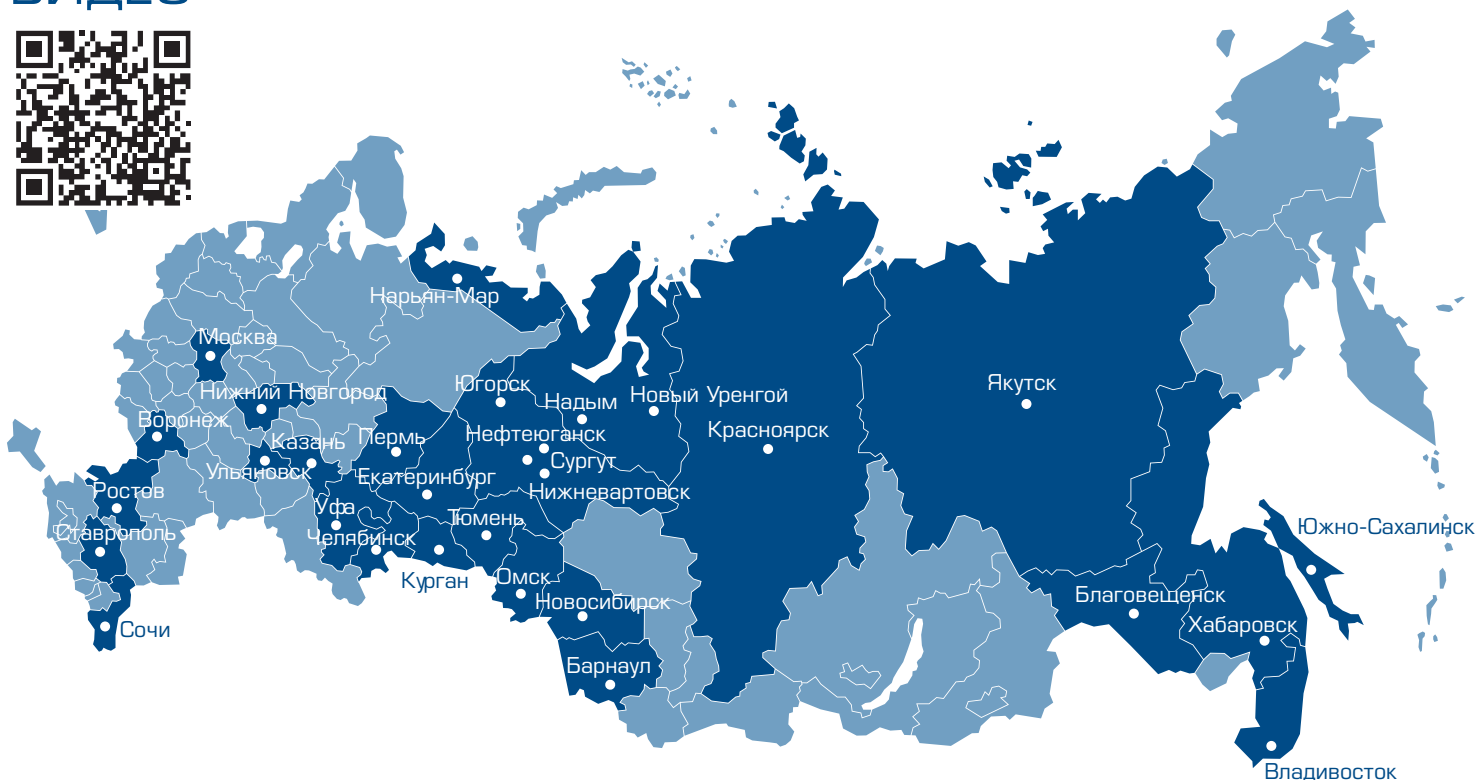

О КОМПАНИИ

16 ЛЕТ

активного развития на рынке
богатый опыт в производстве и установке
светопрозрачных конструкций

более 3600 ПРОЕКТОВ ПО РФ

Это подтверждает наш профессионализм и
высокий уровень доверия со стороны клиентов.

ПЕРВАЯ СТЕКОЛЬНАЯ КОМПАНИЯ - производственно-монтажная компания, специализирующаяся на комплексном оформлении интерьеров и экстерьеров с использованием стекла. Наш опыт и профессионализм позволяют нам создавать уникальные решения, которые удовлетворяют самые высокие требования клиентов.

ЦЕЛЬ - стремимся занять лидирующие позиции по объему и качеству предоставляемых услуг. Наша задача - не только соответствовать ожиданиям клиентов, но и превосходить их, создавая пространство, наполненное светом и энергией.

ВИДЕО