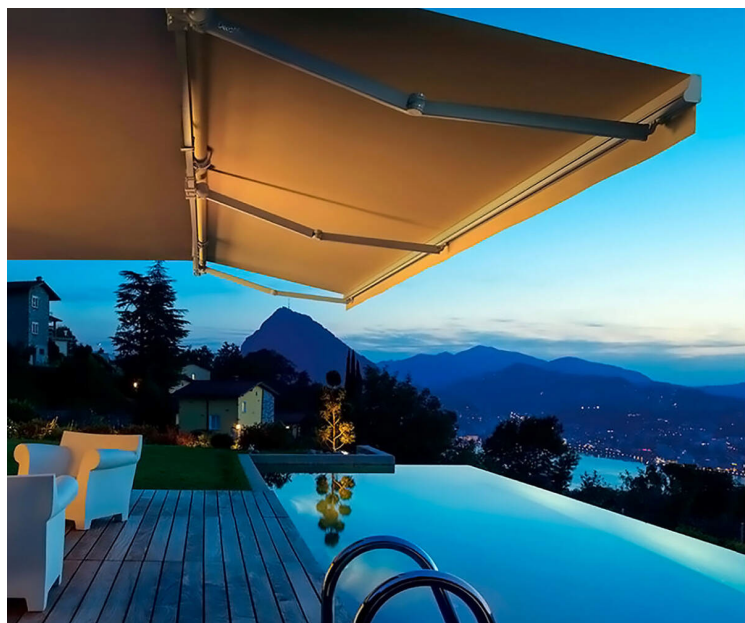

Телескопические ветровые стойки

Для стабилизации
открытой маркизы
при порывах ветра

ГАЛЕРЕЯ ИДЕЙ

ПРЕИМУЩЕСТВА НАШИХ СИСТЕМ

Хорошая сопротивляемость температурным перепадам и ветровым нагрузкам.

Возможность установки в стандартные и сложные по геометрии проёмы.