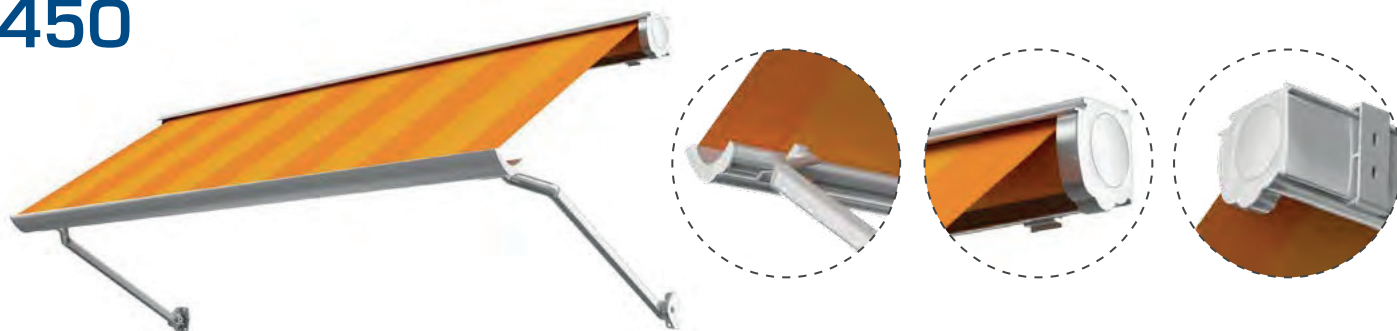

Витринная маркиза 400 - Изящная модель в гармоничном дизайне, прекрасно защищает от прямых солнечных лучей. Сохраняет прохладу даже при температуре 40 градусов. Отлично вписывается в любой экстерьер и прекрасно подойдёт для оформления баров, бутиков, салонов и магазинов с панорамными стеклянными витринами.

450