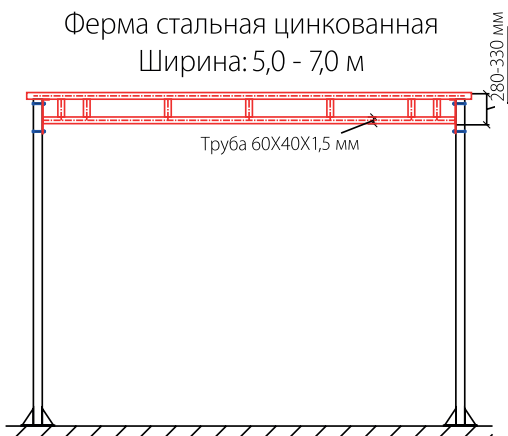

Кровельный алюминиевый защитный козырек с боковыми крышками
Ширина: 4,1 - 7,1 м

Опорная колонна
Высота: 2,8-3,3 м

Ферма стальная цинкованная
Ширина: 5,0 - 7,0 м

Ферма стальная цинкованная
Ширина: 7,0 - 14,0 м