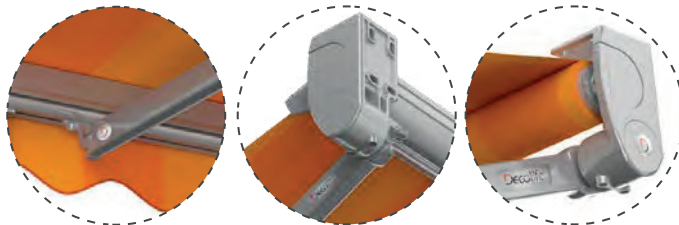

Полукассетные маркизы 110 и 220. В полукассетных маркизах полотно сворачивается внутрь кассеты. Но в сложенном виде корпус остается видимым, в отличие от кассетных конструкций. Его прикрывает специальная панель, которая предотвращает загрязнение элемента, его повреждения, продлевает срок службы и делает систему более эстетичной.

Открытые маркизы 90, 100, 200, 300. В них отсутствует защитный кожух. Навес дополняется воланом, который в раскрытом состоянии защищает от боковых лучей солнца. Чтобы полотно не пострадало от внешних воздействий, устанавливается специальный чехол. Полотно сворачивается вручную или с помощью автоматики.

Витринные маркизы 400 и 450. Для оформления витрин магазинов, оконных проемов жилых домов и зданий различного назначения. Они защищают от солнечного света, регулируются по углу наклона для настройки уровня естественного освещения, предотвращают появление бликов на гладких поверхностях. Благодаря эффективному затенению, температура воздуха в помещении снижается.

МАРКИЗЫ ОТКРЫТОГО ТИПА

100

Открытая маркиза 100 - комплектуется локтями типа "Premium plus" с усиленной пружиной и цепью, а также универсальным потолочно-стеновым крепежом. Надёжная и устойчивая конструкция может устанавливаться даже на больших открытых площадках. В дополнительный опции входят: телескопические стойки, интегрированные во фронтальную планку, солнечно-ветровая автоматика, электродвигатель, LED-подсветка и флексопечать. Максимальная ширина конструкции до 6 м.