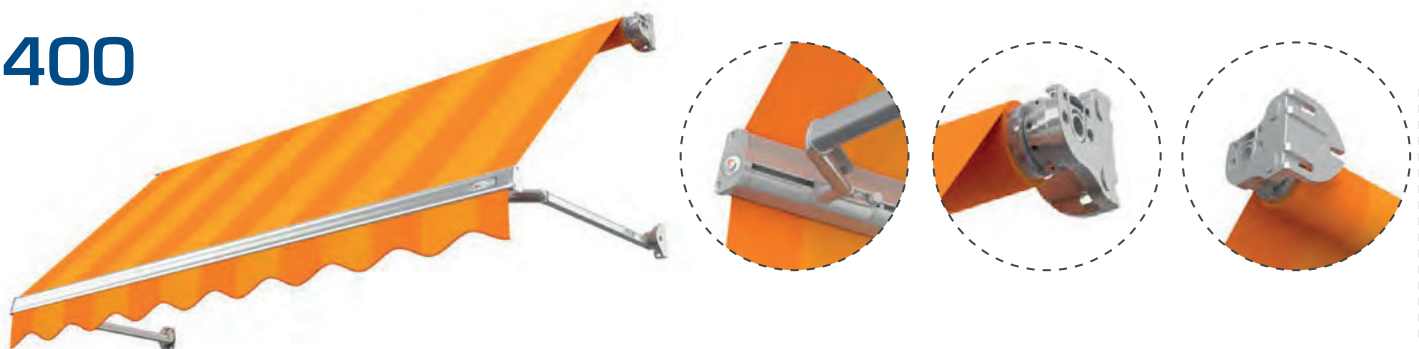

МОДЕЛИ ВИТРИННЫХ МАРКИЗ

400