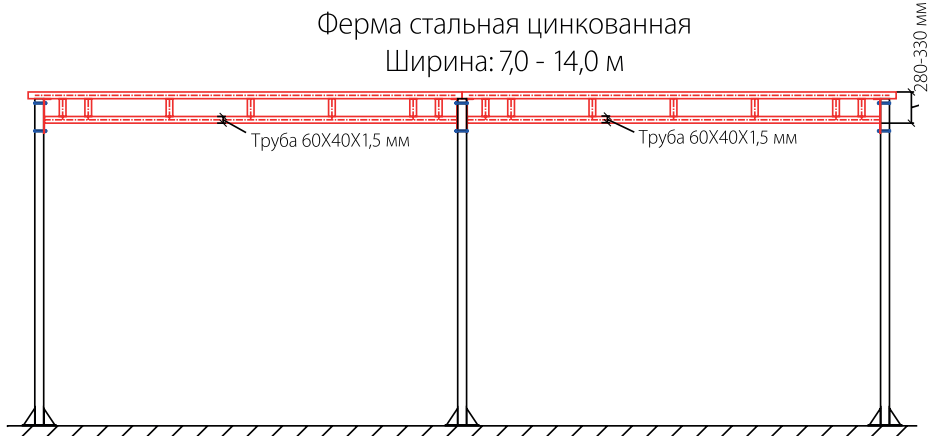

Кровельный алюминиевый защитный козырек с боковыми крышками
Ширина: 4,1 - 7,1 м

Опорная колонна
Высота: 2,8-3,3 м

Ферма стальная цинкованная
Ширина: 5,0 - 7,0 м

Ферма стальная цинкованная
Ширина: 7,0 - 14,0 м