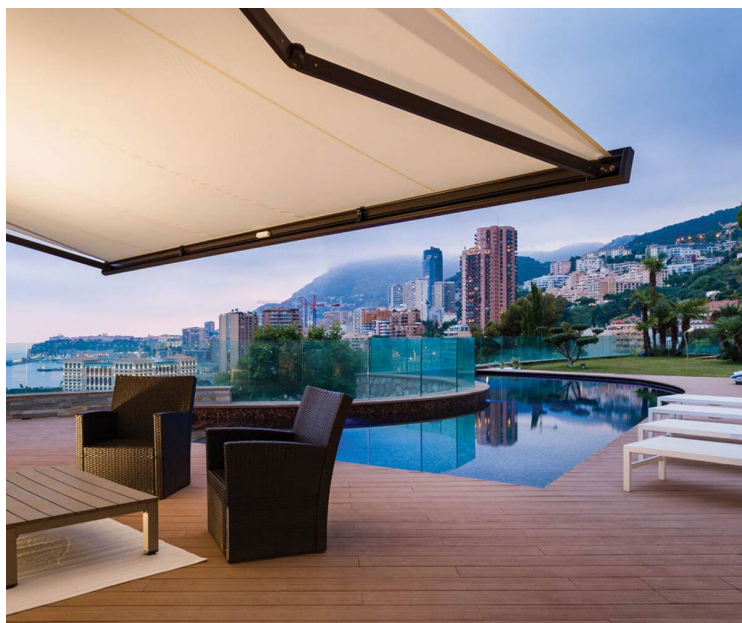

Телескопические ветровые стойки

Для стабилизации
открытой маркизы
при порывах ветра

ГАЛЕРЕЯ ИДЕЙ

ПРЕИМУЩЕСТВА НАШИХ СИСТЕМ

Хорошая сопротивляемость температурным перепадам и ветровым нагрузкам.

Возможность установки в стандартные и сложные по геометрии проёмы.